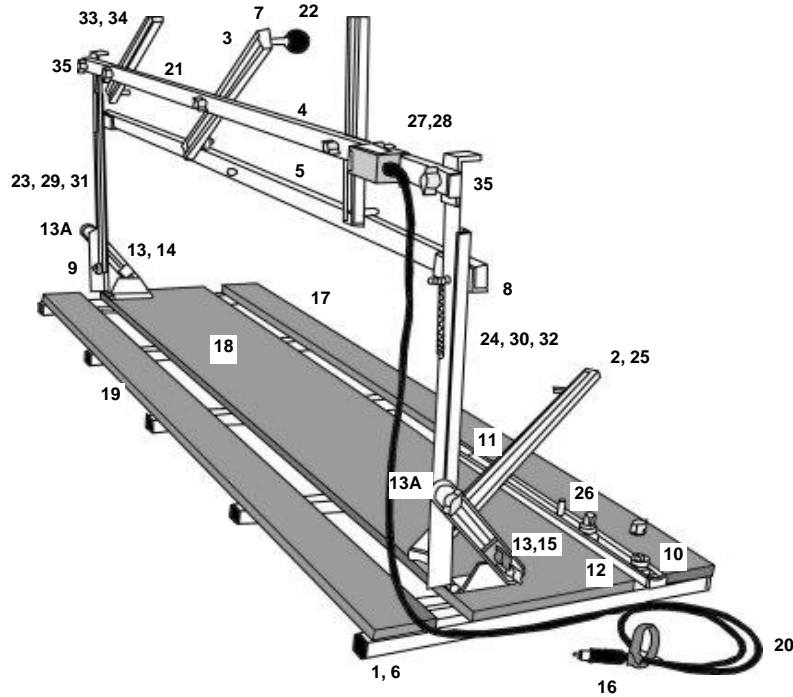

**3500EL-36 (Mod. 2004)**

Pos	Artikel-Nr.	Bezeichnung
1	1902132	4-Kantrohr 540x25x25mm, Brettverbinder
2	1902433	Anschlagschiene 1010mm, komplett
	1902089	Auflagearreterierung unter Holzbrett
3	1902134	Bedienungshebel komplett
	1900524	Büchse Holzbrett
	1900559	Büchse Scharnierlappen
4	15353604	Bügelstrebe EL-36, Auszug (Nicht mehr lieferbar)
5	15353605	Bügelstrebe EL-36, Fest (Nicht mehr lieferbar)
6	1902203	Deckel zu 4-Kantrohr 25x25
7	1902202	Deckel zu C-Profil rund
8	1902246	Deckel zu Bügelstrebe 15x30
9	1900526	Drahtführungsrolle mit Gewinde
35	1900560	Druckfeder in Bügelstrebe
10	1902135	Feststeller 25 in Führungsschiene Nr. 12
11	1902136	Feststeller 85 in Führungsschiene Nr. 12
	1900426	Flachzange
	1901758	Flügelgriffmutter M6, schwarz oder rot
12	1902137	Führungsschiene C-Profil 550mm
13	1900538	Gehrungsschreiber komplett
13A	1901219	Gehrungsschieber-Plättli 33x25mm
14	1901215	Gehrungsschieber links mit Skala
15	1901214	Gehrungsschieber rechts mit Skala
16	1900065	Gerätestecker
	1902115	Gewindebüchse M6 an Scharnier
17	1902138	Holzbrett hinten 1710x90mm
18	1902139	Holzbrett mitte 1710x260mm
19	1902140	Holzbrett vorne 1710x90mm
20	1902141	Kabel 2m mit Stecker
21	1900539	Kabellitze 150cm in Bügelstrebe
	1900503	Kippschalter
	1900158	Kippschalter-Schutzzipfel
22	1902142	Kugelgriff mit Distanzhülse
23	1900540	Kugellagerschieber EL-36 mit Verlängerung, komplett links
24	1900541	Kugellagerschieber EL-36 mit Verlängerung, komplett rechts
25	1900475	Folienskala 1m, selbstklebend
26	1900542	Reiter in Führungsschiene
27	1900543	Schalergehäuse komplett, mit Schalter und Kabel
28	1902143	Schalergehäuse mit Kippschalter, ohne Kabel
29	1902146	Scharnier EL-36, ohne Zubehör links
30	1902147	Scharnier EL-36, ohne Zubehör rechts
31	1902144	Scharniereinheit EL-36 komplett links (mit Kugellagerschieber)
32	1902145	Scharniereinheit EL-36 komplett rechts (mit Kugellagerschieber)
33	1900467	Skala 20 cm an Tiefenbegrenzer
34	1902148	Tiefenbegrenzer komplett
	1900522	Zugfeder mit Gewindestange u. Flügelgriff
	1900521	Zugfeder 50 mm