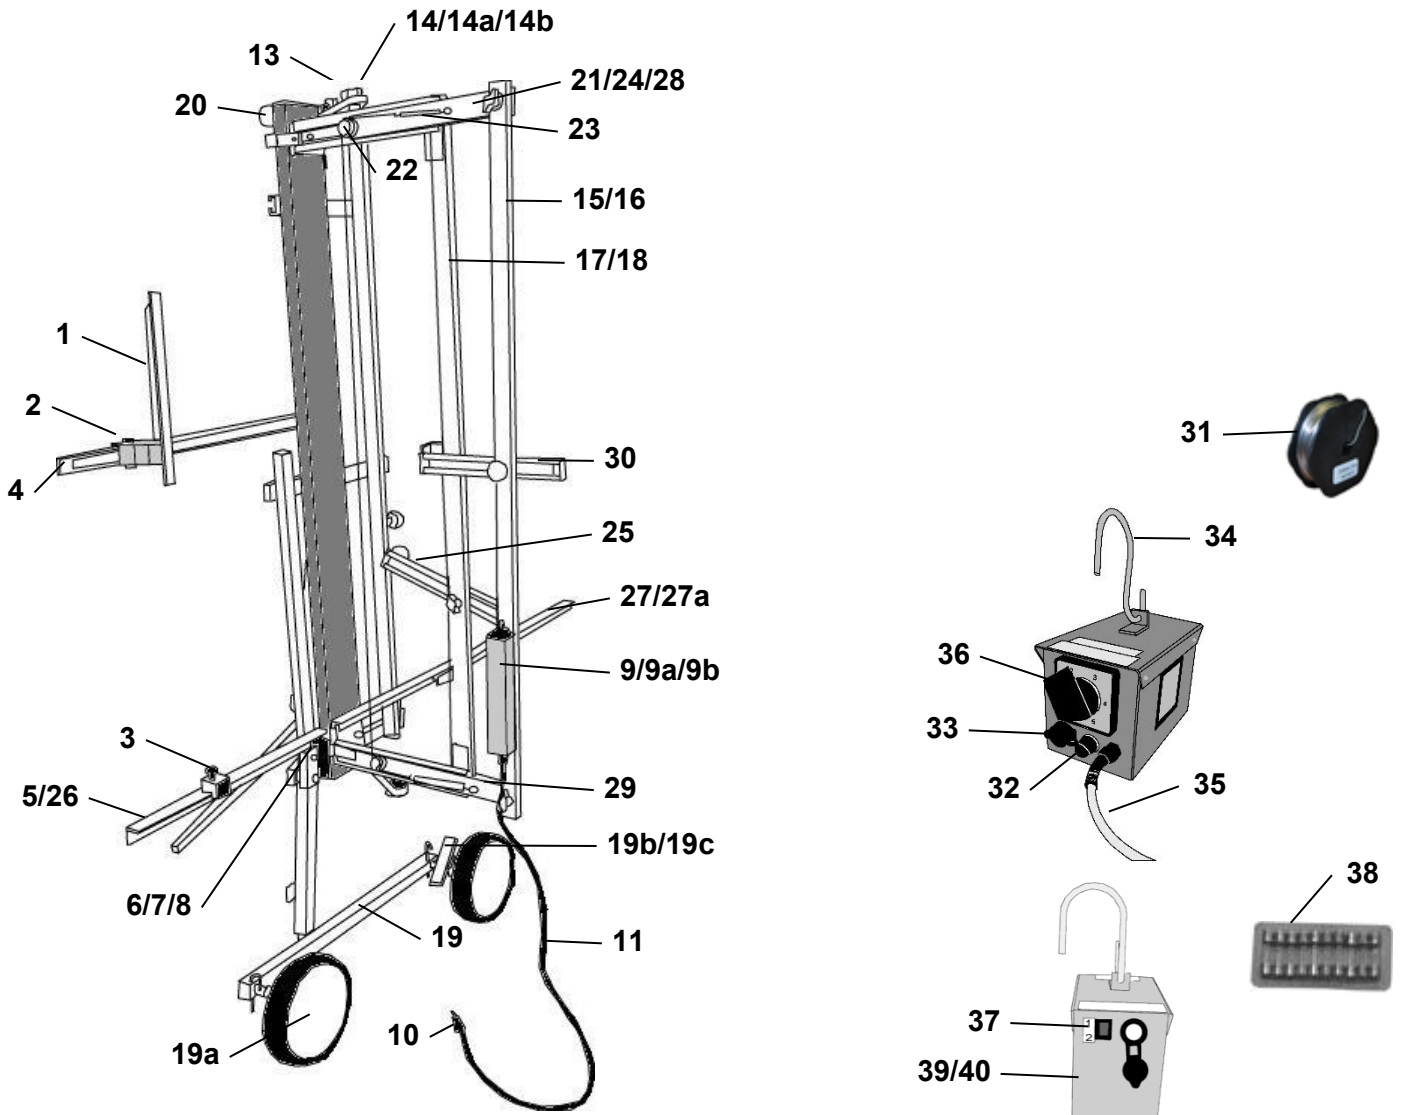

Typ 4000S / 4000L

Typ 4000S / 4000L

1	1902163	Anschlag links komplett
2	1900366	Schraube M10x16, PA schwarz
3	1901695	Anschlagreiter mit Schraube
4	1902165	Anschlagführung mit Skala
5	1900476	Massskala 50 cm, selbstklebend
6	1902166	Auflageklotz mit Gewindeklötzli
7	1904885	Klemmhebel M6 gross
8	1900558	Klemmhebel-Set
9	1900546	Schalter 4000 komplett mit Kabel
9a	1900503	Kippschalter
9b	1900158	Schutznippel zu Kippschalter
10	1900065	Boschstecker
11	1900547	Kabel mit Stecker komplett
13	1901758	Flügelgriffmutter 34-M6
14	1901214	Gehrungsschieber Oben
14	1901215	Gehrungsschieber Unten
14a	1900653	Gehrungsreiter komplett
14b	1900654	Justierungsscheibe 90° mit Schraube
15	1902170	Bügelstrebe Auszug Mod. 4000S
16	1902171	Bügelstrebe Auszug Mod. 4000L
17	1902172	Bügelstrebe Festteil Mod. 4000S
18	1902173	Bügelstrebe Festteil Mod. 4000L

19	1900548	Gerätefuss ohne Räder
19a	1901756	Rad mit Achse, ohne Bremse
19b	1900556	Radbremse
19c	1902194	Radachse für Radbremse
20	1900369	Kugelgriff M6
21	1900549	Kugelführung mit Endanschlag, Drahtrolle & Zugfeder, ob/ut
22	1900526	Drahtrolle
23	1900521	Zugfeder 50mm
24	1900575	Rändelmutter Metall zu Pos. 21
26	1900550	Plattenauflage links mit Skala
27	1900551	Plattenauflage rechts mit Skala
27a	1900475	Massskala 100 cm, selbstklebend
28	1902182	Scharniereinheit komplett oben
29	1902180	Scharniereinheit komplett unten
30	1900552	Tiefenbegrenzer 265mm kpl.
31	1200018	Ersatzdraht 0.65mm, (20m/Ro)