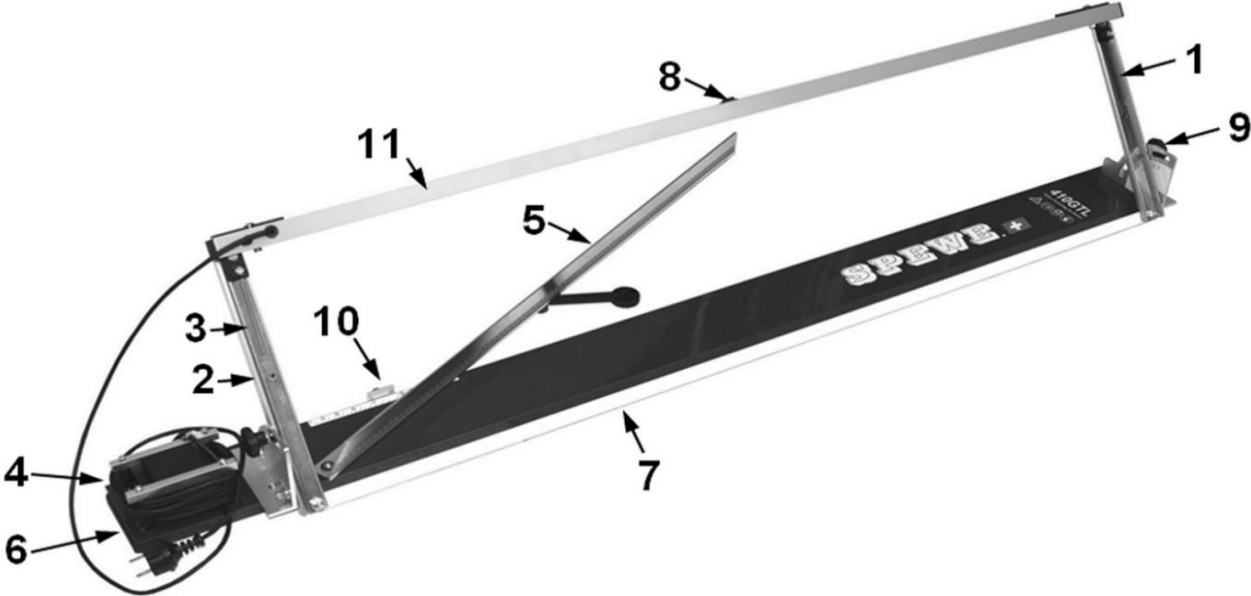

Typ 410GTL-24

Typ 410GTL-24

1	1903557	Kugelführung I kompl. (Nicht mehr lieferbar. Ersatz = 1906140 (Set))
2	1903558	Kugelführung II kompl. (Nicht mehr lieferbar. Ersatz = 1906140 (Set))
3	1903356	Zugfeder 50mm
4	1903241	Trafo I 27V, 230V / DE
5	1903559	Auflageschiene II kompl.
6	1900084	Sicherung 5x20, 10 A, 10 Stk.
7	1200018	Ersatzdraht 0.65mm / 20m
8	1903555	Drucktaster II komplett (mit Litzen)
9	1900586	Sterngriff 40-M6-S
10	1903560	Anschlag I kpl.
11	1903268	Bügelstrebe Auszug II kompl.