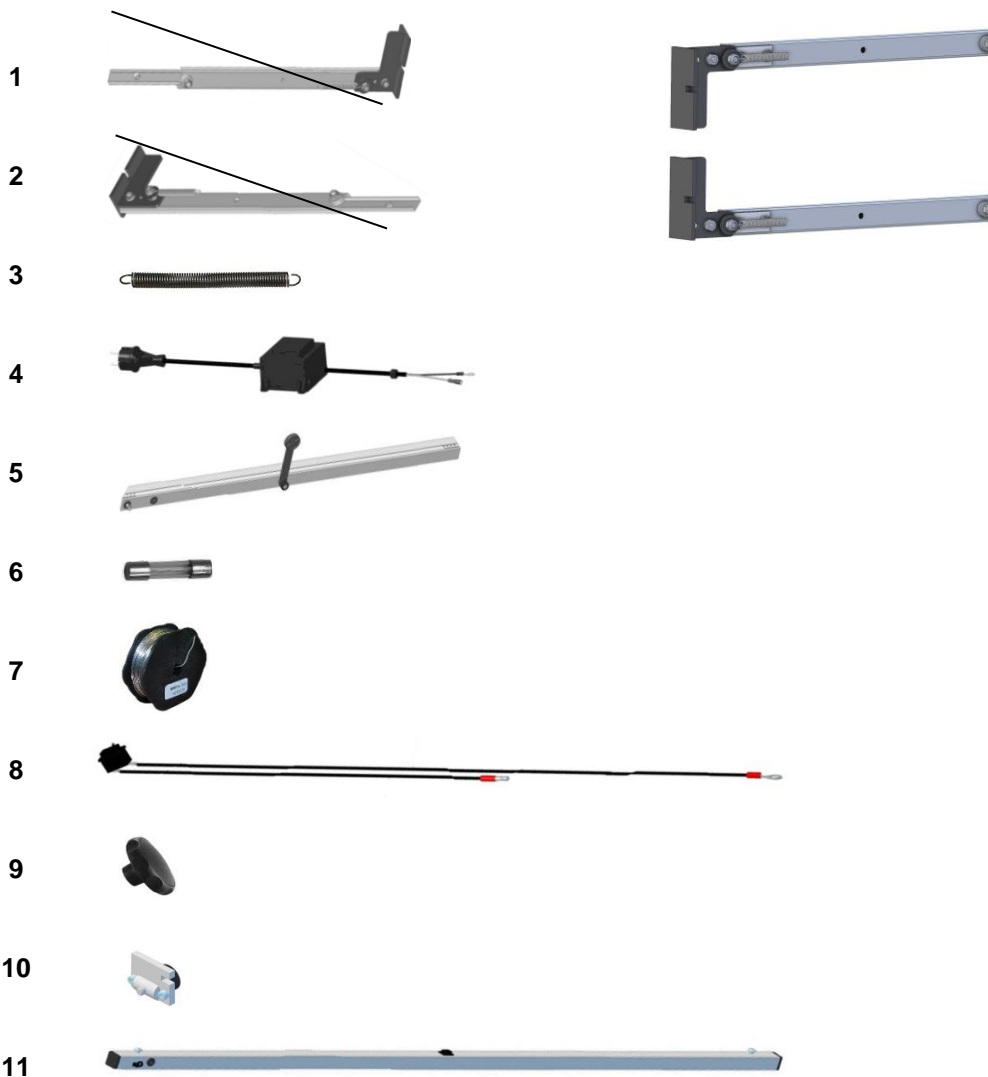

Typ 410GTL-24

Typ 410GTL-24

1	1903557	Kugelführung I kompl. (Nicht mehr lieferbar. Ersatz = 1906140 (Set))
2	1903558	Kugelführung II kompl. (Nicht mehr lieferbar. Ersatz = 1906140 (Set))
3	1903356	Zugfeder 50mm
4	1903241	Trafo I 27V, 230V / DE
5	1903559	Auflageschiene II kompl.
6	1900084	Sicherung 5x20, 10 A, 10 Stk.
7	1200018	Ersatzdraht 0.65mm / 20m
8	1903555	Drucktaster II komplett (mit Litzen)
9	1900586	Sterngriff 40-M6-S
10	1903560	Anschlag I kpl.
11	1903268	Bügelstrebe Auszug II kompl.