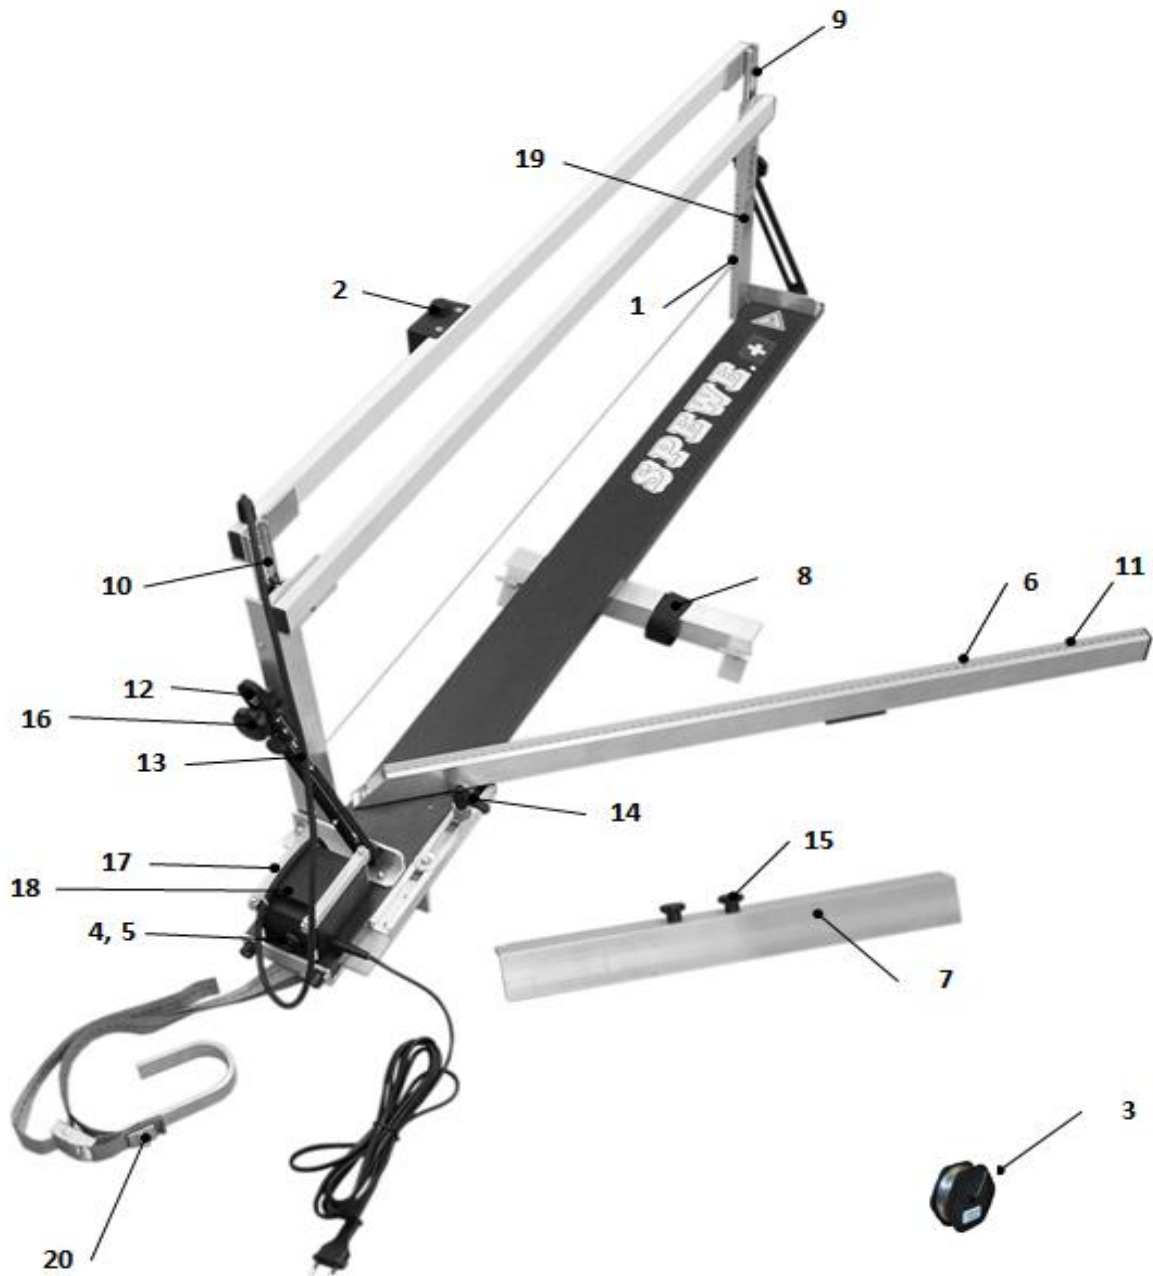

Ersatzteilliste | Nomenclature | Elenco parti di ricambio per modello | Spare parts list

Typ 490GT-24

Gültig ab 01.01.2025

Typ 490GT-24

1	1901671	Drahtführungsrolle 16x5mm (Oben oder Unten)
2	1900086	Drucktaster 10A, schwarz
3	1200018	Ersatzdraht 0.65mm / 20 m
4	1900084	Sicherung 5x20, 10 A, 10 Stk.
5	1900151	Deckel Sicherungshalter, 5x20, geschraubt
6	1900475	Folien-Skala 0-100cm x12mm
7	1900240	Fussleiste 470x50x50mm, mit Sterngriffen
8	1901912	Klettband schwarz, 25cm (Flauschband)
9	1901199	Kugelführung Oben, mit Drahtrolle, Zugfeder, Befestigungswinkel
10	1901200	Kugelführung Unten, mit Drahtrolle, Zugfeder, Befestigungswinkel
11	1901646	Plattenaufgabe komplett mit Skala & Befestigungskist
12	1900654	Reiter für 90° Justierung, Ob/Ut, mit Schraube M5x10
13	1900653	Reiter für Gehrung, mit Rändelschraube M5x12
14	1900242	Reiter für Schrägschnitt
15	1900588	Sterngriffmutter 28-M6
16	1900586	Sterngriffmutter 40-M6-S für Schwenkarm Oben oder Unten
17	1900253	Trafobefestigungsset (2 Bügel / 4 Schrauben)
18	1900283	Transformator 230V, 25V, 150VA, mit 3m Primärkabel
19	1900521	Zugfeder 50mm
20	1900247	Zurrgurt mit Hacken