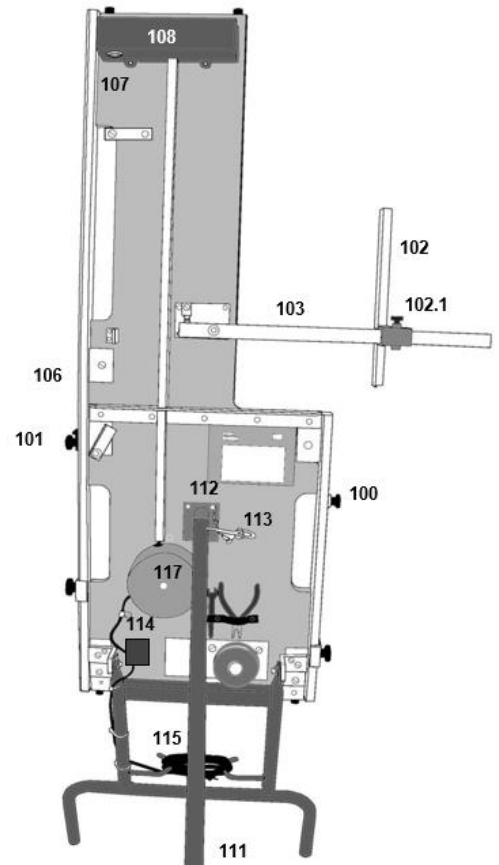

Ersatzteilliste | Nomenclature | Elenco parti di ricambio per modello | Spare parts list

Typ 5000

1	1900576	Auflageschiene 1m komplett mit Skala
1.1	1900475	Folien-Skala 0-100 cm
2	1900577	Auflageschiene 50 cm mit Skala
2.1	1900476	Folien-Skala 50-0 cm
3	1900568	Bügelstrebe 5000, Auszug, ohne Zubehör
4	1900569	Bügelstrebe 5000, Festteil, mit Gehrungsstab
7	1902923	Holzblech ohne Zubehör
9	1900573	Kugelführung Oben mit Drahtrolle, Zugfeder
10	1900574	Kugelführung Unten mit Drahtrolle, Zugfeder
12	1900590	Schalter I-O-II, mit Hülle
13	1900580	Scharnier Oben, o. Zubehör
14	1900581	Scharnier Unten, o. Zubehör
15	1900578	Scharniereinheit Oben, kpl.
16	1900579	Scharniereinheit Unten, kpl.
17	1900593	Schneidebügel 5000-21cm, komplett
18	1900586	Sterngriffmutter Gross M6
19	1900587	Sterngriffmutter Mittel M6
20	1900588	Sterngriffmutter Klein M6
21	1900552	Tiefenbegrenzer 265mm, kpl.

100	1900584	Anschlag in C-Schiene kurz, komplett
101	1900585	Anschlag in C-Schiene lang, komplett
102	1900561	Längsanschlag mit Gleiter
102.1	1900366	Schraube M10x16, schwarz
103	1902239	Anschlagschiene mit Grundplatte
106	1902245	C-Schiene lang mit 4 Montagewinkel
107	1900055	Dose mit Schutzdeckel
108	1900562	Elektrogehäuse mit Dose und 2 Sicherungshalter
111	1900563	Freistellstütze (Rohr)
112	1900564	Freistellstützenhalter, Nocken (ohne Federsplint)
113	1902247	Federsplint mit Kette
114	1900598	Netzkabel EU mit Dose, Nachrüstset zu Trafo Hellgrau
115	1900068	Netzkabel 3m, EU, Stecker CEE
115	1900067	Netzkabel 3m, CH
117	1900599	Ringkerntrafo 230 V, 0-9-27 V, Typ 5000 ab Nr. 3625, mit kurzem Netzkabel
	1900084	Sicherung 5x20mm, 10A, 10 Stk.
	1200018	Ersatzdrahtspule 0.65mm / 20m