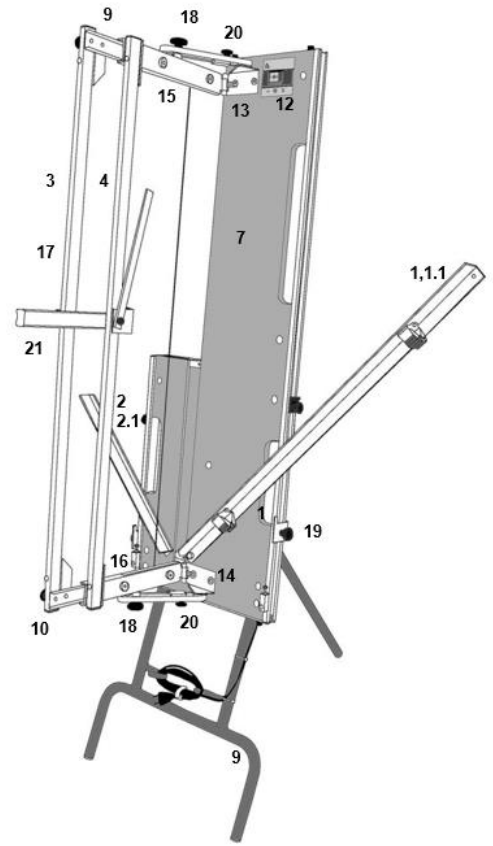

Ersatzteilliste | Nomenclature | Elenco parti di ricambio per modello | Spare parts list

Typ 5000

1	1900576	Auflageschiene 1m komplett mit Skala
1.1	1900475	Folien-Skala 0-100 cm
2	1900577	Auflageschiene 50 cm mit Skala
2.1	1900476	Folien-Skala 50-0 cm
3	1900568	Bügelstrebe 5000, Auszug, ohne Zubehör
4	1900569	Bügelstrebe 5000, Festteil, mit Gehrungsstab
7	1902923	Holzblech ohne Zubehör
9	1900573	Kugelführung Oben mit Drahtrolle, Zugfeder
10	1900574	Kugelführung Unten mit Drahtrolle, Zugfeder
12	1900590	Schalter I-O-II, mit Hülle
13	1900580	Scharnier Oben, o. Zubehör
14	1900581	Scharnier Unten, o. Zubehör
15	1900578	Scharniereinheit Oben, kpl.
16	1900579	Scharniereinheit Unten, kpl.
17	1900593	Schneidebügel 5000-21cm, komplett
18	1900586	Sterngriffmutter Gross M6
19	1900587	Sterngriffmutter Mittel M6
20	1900588	Sterngriffmutter Klein M6
21	1900552	Tiefenbegrenzer 265mm, kpl.

100	1900584	Anschlag in C-Schiene kurz, komplett
101	1900585	Anschlag in C-Schiene lang, komplett
102	1900561	Längsanschlag mit Gleiter
102.1	1900366	Schraube M10x16, schwarz
103	1902239	Anschlagschiene mit Grundplatte
106	1902245	C-Schiene lang mit 4 Montagewinkel
107	1900055	Dose mit Schutzdeckel
108	1900562	Elektrogehäuse mit Dose und 2 Sicherungshalter
111	1900563	Freistellstütze (Rohr)
112	1900564	Freistellstützenhalter, Nocken (ohne Federsplint)
113	1902247	Federsplint mit Kette
114	1900598	Netzkabel EU mit Dose, Nachrüstset zu Trafo Hellgrau
115	1900068	Netzkabel 3m, EU, Stecker CEE
115	1900067	Netzkabel 3m, CH
117	1900599	Ringkerntrafo 230 V, 0-9-27 V, Typ 5000 ab Nr. 3625, mit kurzem Netzkabel
	1900084	Sicherung 5x20mm, 10A, 10 Stk.
	1200018	Ersatzdrahtspule 0.65mm / 20m