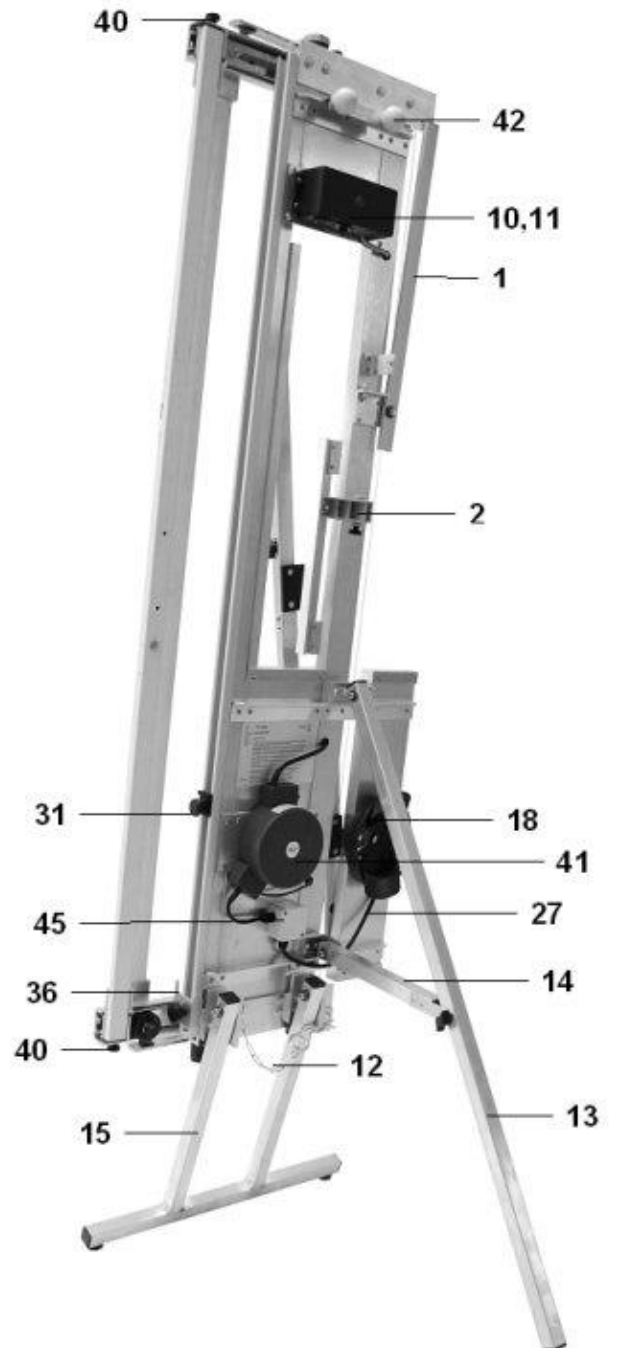

Ersatzteilliste | Nomenclature | Elenco parti di ricambio per modello | Spare parts list

Typ 6000L ab Serie 05

Typ 6000L ab Serie 05

1	1902436	Anschlagschiene mit Skala
2	1900766	Anschlag mit Kunststoff-Gleiter
6	1900763	Auflageschiene links mit Skala und Verbreiterung
7	1900764	Auflageschiene rechts mit Skala und Verbreiterungen
10	1900055	Dose mit Schutzdeckel
11	1900655	Elektrogehäuse mit Dose
16	1900771	Gehrungsschieber mit Skala Oben
16	1900772	Gehrungsschieber mit Skala Unten
19	1900662	Kugellagerschieber Oben, mit Haltewinkel, Zugfeder
20	1900663	Kugellagerschieber Unten, mit Haltewinkel, Drahtspule
24	1900475	Massskala 100 cm
25	1900476	Massskala 50 cm
26	1901081	Gradskala 0-45°, weiss
27	1900068	Netzkabel 3m, Konturenstecker (EU)
27	1900067	Netzkabel 3m, Euroflachstecker (EU)
29	1900654	Reiter für 90° Justierung, oben oder unten
30	1900653	Reiter für Gehrungsschnitte, oben oder unten
33	1900590	Schalter I-O-II, mit Schutzhülle
40	1900671	Tiefenbegrenzerschraube M10x16 mit Druckfeder
41	1900767	Transformator 230V, 0-11-33V mit Sicherungsautomat
43	1900652	Turbo-Schaltergehäuse mit Drucktaster 10A
46	12000018	Ersatzdrahtspule 20m

1	1902436	Rail d'appui gradué
2	1900766	Appui avec cavalier plastique
6	1900763	Barre de support de gauche avec graduation et extension
7	1900764	Barre de support de droite avec graduation et extension
10	1900055	Boîtier et couvercle de protection
11	1900655	Cage électrique avec boîtier
16	1900771	Curseur d'onglet avec graduation, supérieur
16	1900772	Curseur d'onglet avec graduation, inférieur
19	1900662	Coulisseau à roulement à billes supérieur, avec cornière de maintien et ressort de rappel
20	1900663	Coulisseau à roulement à billes inférieur, avec cornière de maintien et dévidoir de filament
24	1900511	Graduation 100 cm
25	1900512	Graduation 50 cm
26	1901081	Rapporteur de 0 à 45°, blanc
27	1900068	Câble raccordement réseau 3m, EU
27	1900067	Câble raccordement réseau 3m, Suisse
29	1900654	Cavalier de réglage 90°, supérieur ou inférieur
30	1900653	Cavalier de coupe à onglet, supérieur ou inférieur
33	1900590	Commutateur I-O-II, avec enveloppe de protection
40	1900671	Vis de butée de profondeur M10x16 avec ressort de pression
41	1900767	Transformateur 230V, 0-11-33V avec automate de verrouillage
43	1900652	Boîtier d'interrupteur Turbo avec bouton poussoir 10A
46	12000018	Bobine de filament de rechange 20m

Gültig ab 01.01.2025