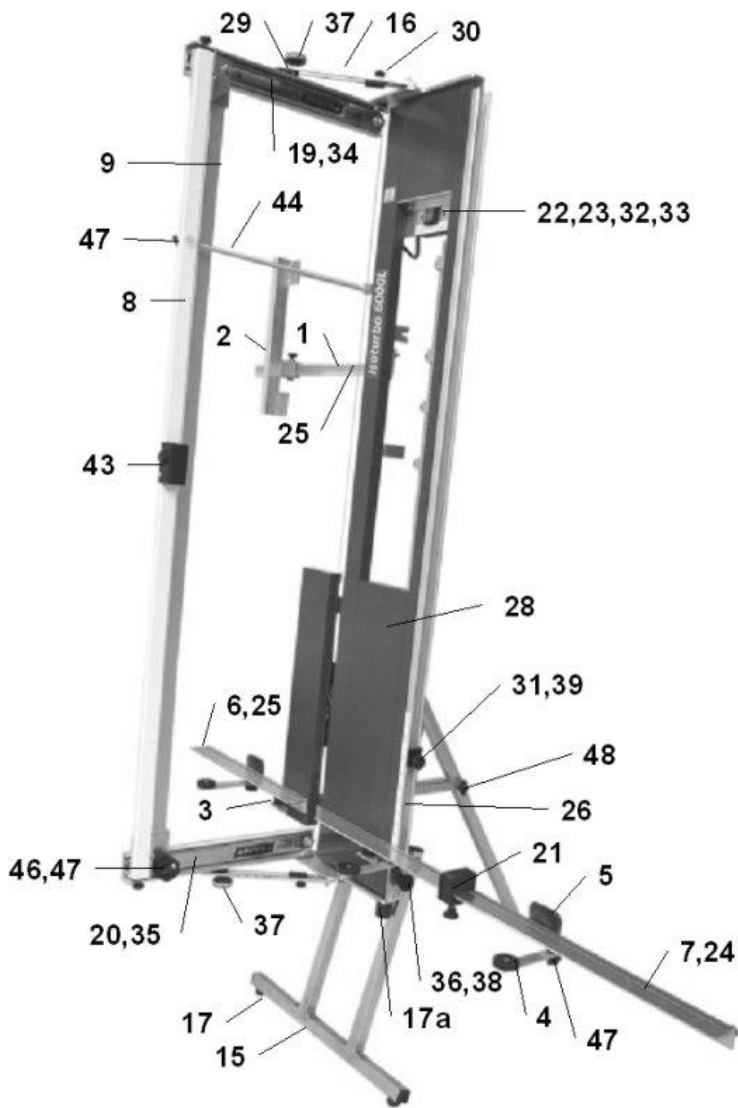

Ersatzteilliste | Nomenclature | Elenco parti di ricambio per modello | Spare parts list

Typ 6000L ab Serie 05

Typ 6000L ab Serie 05

1	1902436	Anschlagschiene mit Skala
2	1900766	Anschlag mit Kunststoff-Gleiter
6	1900763	Auflageschiene links mit Skala und Verbreiterung
7	1900764	Auflageschiene rechts mit Skala und Verbreiterungen
10	1900055	Dose mit Schutzdeckel
11	1900655	Elektrogehäuse mit Dose
16	1900771	Gehrungsschieber mit Skala Oben
16	1900772	Gehrungsschieber mit Skala Unten
19	1900662	Kugellagerschieber Oben, mit Haltewinkel, Zugfeder
20	1900663	Kugellagerschieber Unten, mit Haltewinkel, Drahtspule
24	1900475	Massskala 100 cm
25	1900476	Massskala 50 cm
26	1901081	Gradskala 0-45°, weiss
27	1900068	Netzkabel 3m, Konturenstecker (EU)
27	1900067	Netzkabel 3m, Euroflachstecker (EU)
29	1900654	Reiter für 90° Justierung, oben oder unten
30	1900653	Reiter für Gehrungsschnitte, oben oder unten
33	1900590	Schalter I-O-II, mit Schutzhülle
40	1900671	Tiefenbegrenzerschraube M10x16 mit Druckfeder
41	1900767	Transformator 230V, 0-11-33V mit Sicherungsautomat
43	1900652	Turbo-Schaltergehäuse mit Drucktaster 10A
46	12000018	Ersatzdrahtspule 20m

1	1902436	Rail d'appui gradué
2	1900766	Appui avec cavalier plastique
6	1900763	Barre de support de gauche avec graduation et extension
7	1900764	Barre de support de droite avec graduation et extension
10	1900055	Boîtier et couvercle de protection
11	1900655	Cage électrique avec boîtier
16	1900771	Curseur d'onglet avec graduation, supérieur
16	1900772	Curseur d'onglet avec graduation, inférieur
19	1900662	Coulisseau à roulement à billes supérieur, avec cornière de maintien et ressort de rappel
20	1900663	Coulisseau à roulement à billes inférieur, avec cornière de maintien et dévidoir de filament
24	1900511	Graduation 100 cm
25	1900512	Graduation 50 cm
26	1901081	Rapporteur de 0 à 45°, blanc
27	1900068	Câble raccordement réseau 3m, EU
27	1900067	Câble raccordement réseau 3m, Suisse
29	1900654	Cavalier de réglage 90°, supérieur ou inférieur
30	1900653	Cavalier de coupe à onglet, supérieur ou inférieur
33	1900590	Commutateur I-O-II, avec enveloppe de protection
40	1900671	Vis de butée de profondeur M10x16 avec ressort de pression
41	1900767	Transformateur 230V, 0-11-33V avec automate de verrouillage
43	1900652	Boîtier d'interrupteur Turbo avec bouton poussoir 10A
46	12000018	Bobine de filament de rechange 20m

Gültig ab 01.01.2025