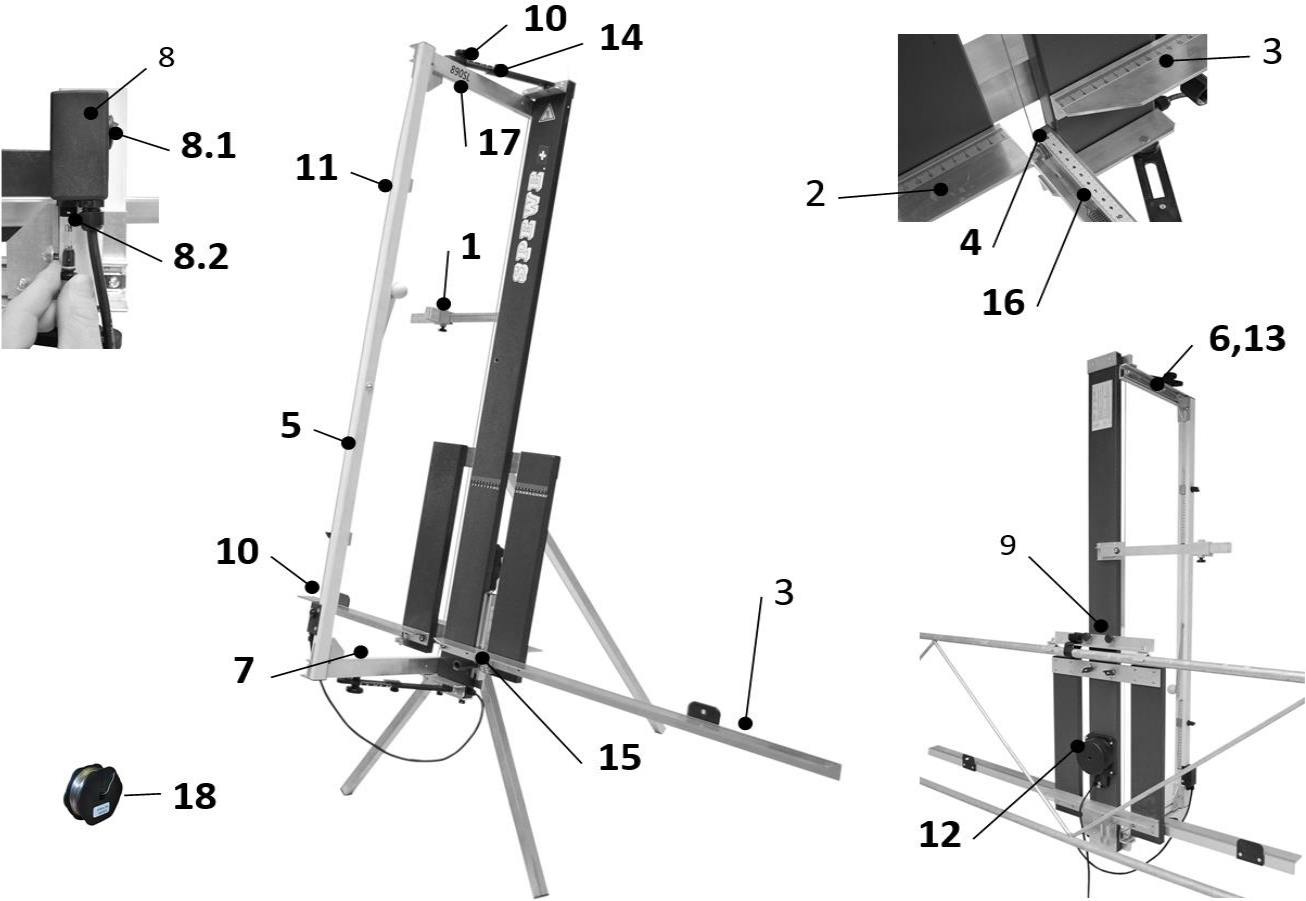

Ersatzteilliste | Nomenclature | Elenco parti di ricambio per modello | Spare parts list

Typ 890SL-24

Gültig ab 01.01.2025

Typ 890SL-24

1	1900455	Seitenanschlagschieber
1.1	1900298	Anschlagreiter-Schiene mit Skala
2	1900457	Auflageschiene links mit Skala
2.1	1900476	Folien-Skala 50-0cm x12mm
3	1900456	Auflageschiene rechts mit Skala
3.1	1900475	Folien-Skala 0-100cm x12mm
4	1901671	Drahtführungsrolle 16x5mm (Oben oder Unten)
5	1900458	Bügelstrebe Auszug verdrahtet
5.1	1900433	Bügelstrebe Festteil mit Nietteilen
6	1901199	Kugelführung Oben, mit Drahtrolle, Zugfeder, Befestigungswinkel
6.1	1900435	Scharniereinheit Oben 24 cm
7	1901200	Kugelführung Unten, mit Drahtrolle, Zugfeder, Befestigungswinkel
7.1	1900436	Scharniereinheit Unten 24 cm
8	1900434	Schaltergehäuse kompl. mit Wippenschalter und Sicherung
8.1	1900107	Wippenschalter mit Litze
8.2	1900106	Sicherungshalter kompl. Mit Litze
8.3	1900084	Sicherung 5x20, 10 A, 10 Stk.
9	1200047	Geländerhalterung mit Klettband & Sterngriffen
9.1	1901912	Klettband schwarz, 25cm (Flauschband)
9.2	1902482	Sterngriff 28, M6x20 (Gländerhalterung)
10	1900443	Befestigungskit zu Gehrungsschieber
11	1901833	Tiefenbegrenzer 242 mm komplett mit Nutenstein
11.1	1901758	Flügelgriff M6 zu Tiefenbegrenzer
12	1900432	Trafo RKT 31V, 150VA 230V, mit 3m Gummikabel
13	1900521	Zugfeder 50mm
14	1900653	Reiter für Gehrung, mit Rändelschraube M5x12
14.1	1900654	Reiter für 90° Justierung, Ob/Ut, mit Schraube M5x10
15	1901835	Reiter in Führungsschiene mit Griffmutter
16	1900470	Skala 30cm, silber, U "0", O "30"
17	1900471	Skala 30cm, silber, U "30", O "0"
18	1200018	Ersatzdraht 0.65mm / 20 m