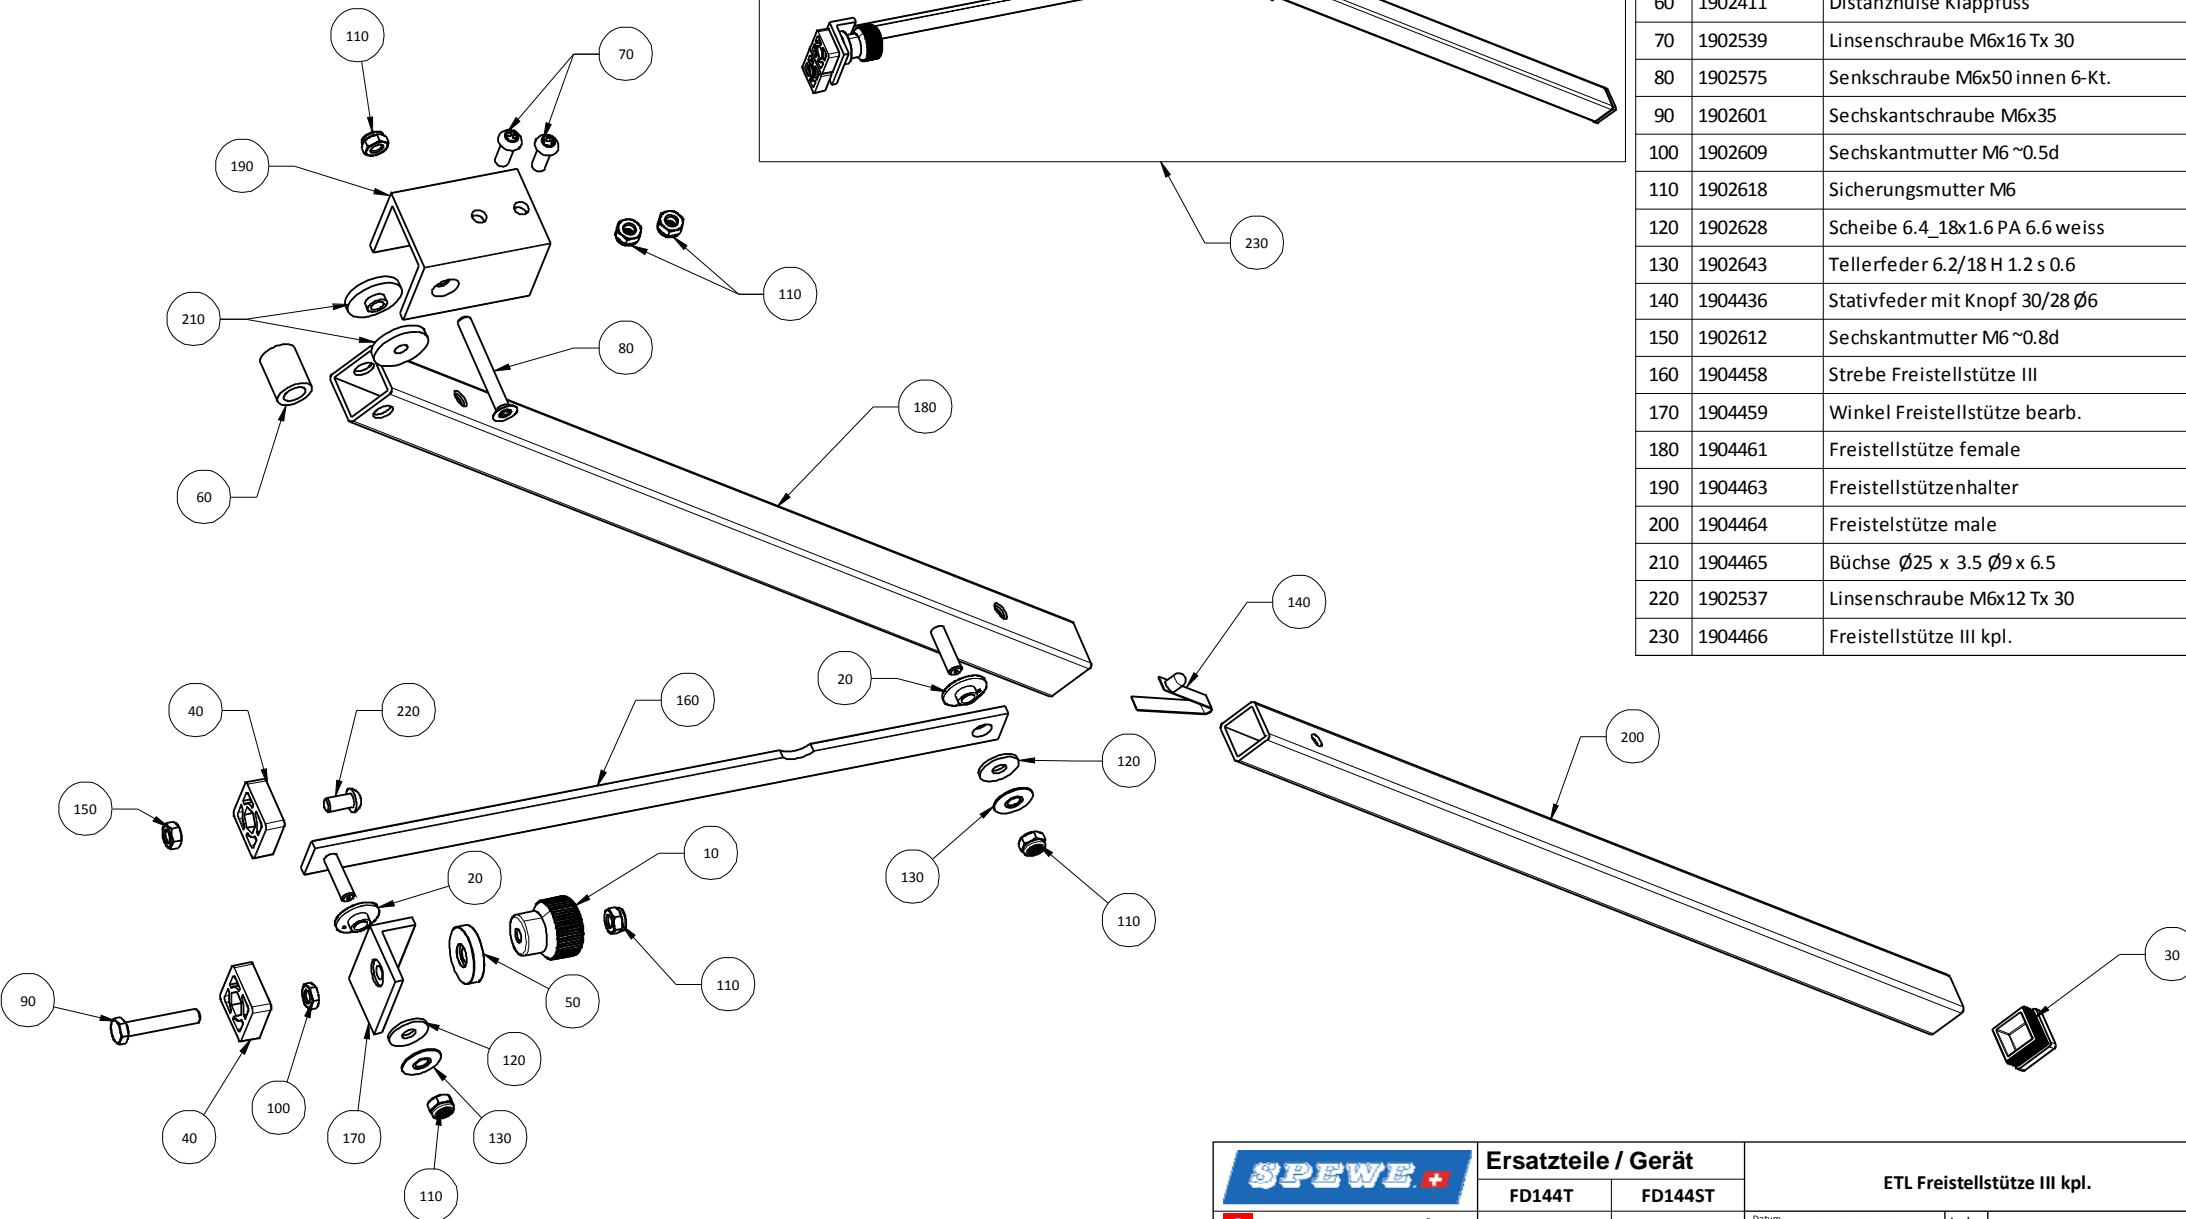

Ersatzteile / Gerät		ETL Freistellstütze III kpl.	
	FD144T	FD144ST		
	www.spewe.ch		Datum	27.2.2020
	www.dosteba.de		Technische Änderungen vorbehalten	Index
				1904466