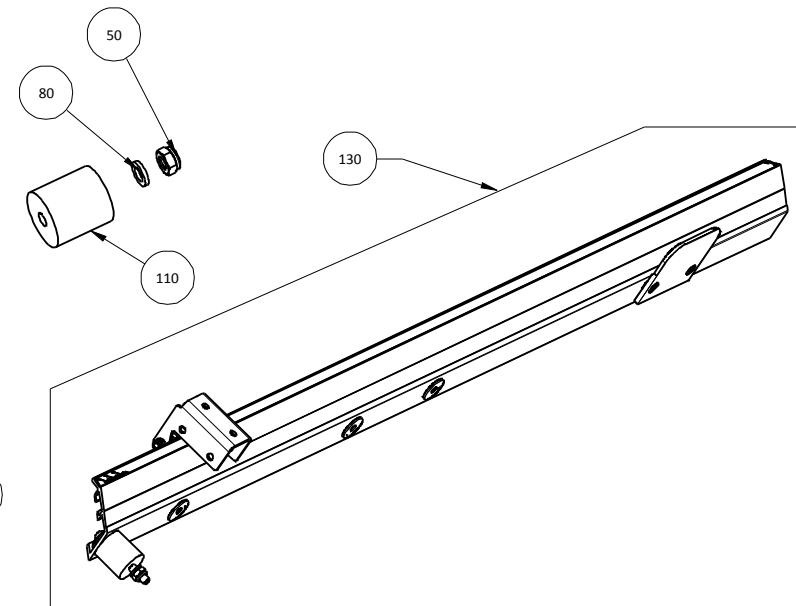

Pos.	Artikel Nr.	Benennung
10	1900287	Büchse 20x1.6_9x3.6
20	1901460	Auflagestütze 70x60x4mm
30	1902545	Linsenschraube M6x50 Tx 30
40	1902557	Senkschraube M5x10 Tx 25
50	1902618	Sicherungsmutter M6
60	1902626	Scheibe 5.3/15x1.2
70	1902643	Tellerfeder 6.2/18 H 1.2 s 0.6
80	1902650	Scheibe 6.4_11x1.6
90	1903218	Folien-Skala 100-0cm x12mm
100	1903883	Längsanschlag kpl. I
110	1904407	Distanzhülse Ø25 x 26.6
120	1904410	Auflageschiene XII bearb.
130	1904546	Auflageschiene XII kpl. ET
140	1904405	Anschlag III Plattenaufkl. kpl.
150	1904504	Distanzhülse Ø30 x 14
160	1904383	Alu Winkel I
170	1904370	Vierkantmutter M6 18x18x4
180	1900070	Rändelrad ø 26 M6_schwarz
190	1902603	Sechskantschraube M6x45