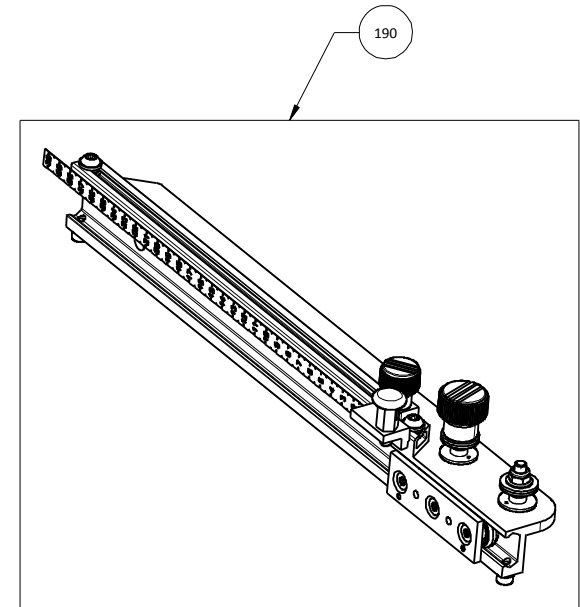

Pos.	Artikel Nr.	Benennung
10	1904413	Laufwagenprofil ID bearb.
20	1904249	Laufwagen I
30	1904548	Anschlag Schneidbügel II kpl.
50	1900857	ZugschnäpperZS10x1-K
60	1900470	Skala 30cm Silber Ut-0_Ob-30
70	1902630	Scheibe 5.3/10x1
80	1902609	Sechskantmutter M6~0.5d
90	1902679	Spannscheibe 6.4_14 h1.15 s0.8_BN 801
100	1902648	Carrosseriescheibe 6.4/20x1.5
110	1902542	Linsschraube M6x30 Tx 30
120	1900287	Büchse 20x1.6_9x3.6
130	1902666	Scheibe 6.4/12x1.6
140	1900070	Rändelrad ø 26 M6
150	1902618	Sicherungsmutter M6
160	1902649	Innensechskantschraube M5x6
170	1902544	Linsschraube M6x40 Tx 30
180	1902535	Linsschraube M6x8 Tx 30
190	1904544	Laufwagenprofil ID kpl. ET