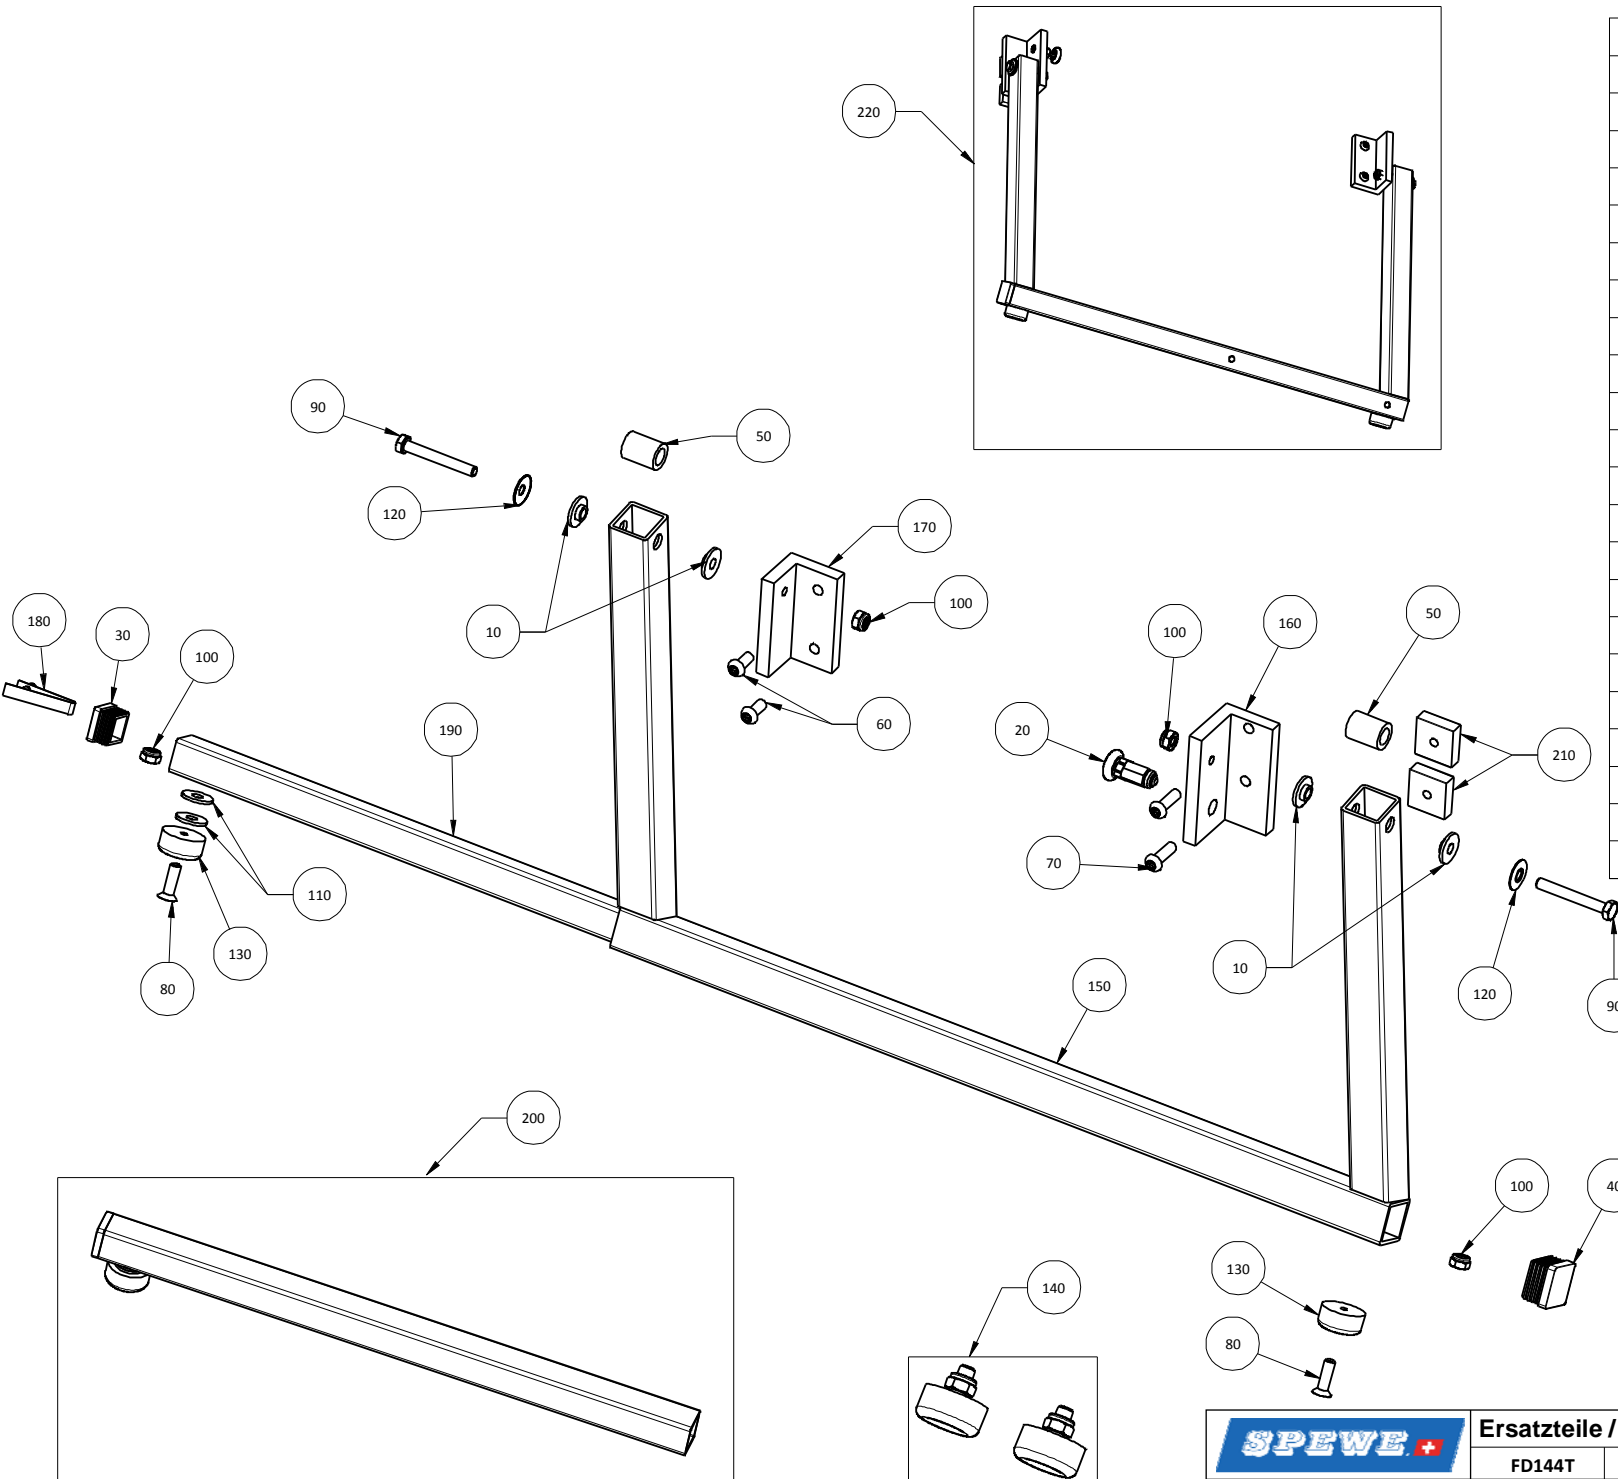

Pos.	Artikel Nr.	Benennung
10	1900365	Büchse ø 18x1.8/ø9x2.8 d6.2 schwarz
20	1900857	Zugschnäpper ZS10x1-K
30	1901605	Deckel 20x20 schwarz Lamellenstopfen
40	1902203	Deckel 25x25, Schwarz
50	1902411	Distanzhülse Klappfuß
60	1902538	Linsenschraube M6x14 Tx 30
70	1902540	Linsenschraube M6x20 Tx 30
80	1902569	Senkschraube M6x20 Tx 30
90	1902603	Sechskantschraube M6x45
100	1902618	Sicherungsmutter M6
110	1902625	Scheibe 6.4/18x1.6
120	1902643	Tellerfeder 6.2/18 H 1.2 s 0.6
130	1903524	Gummipuffer sw ø25x12
140	1904021	Gummipuffer ø25/12 Set ET
150	1904379	Klappfuß II geschw.
160	1904380	Scharnierwinkel XII
170	1904381	Scharnierwinkel XIII
180	1904436	Stativfeder mit Knopf 30/28 ø6
190	1904437	Fussverbreiterung I bearb.
200	1904553	Fussverbreiterung II kpl. ET
210	1903594	Nutenstein III 25/8x24 M6 Al
220	1904382	Klappfuß II kpl.

	Ersatzteile / Gerät		ETL Klappfuß II kpl.	
	FD144T	FD144ST	Datum	Index
	www.spewe.ch		25.2.2020	1904382
	www.dosteba.de		Technische Änderungen vorbehalten