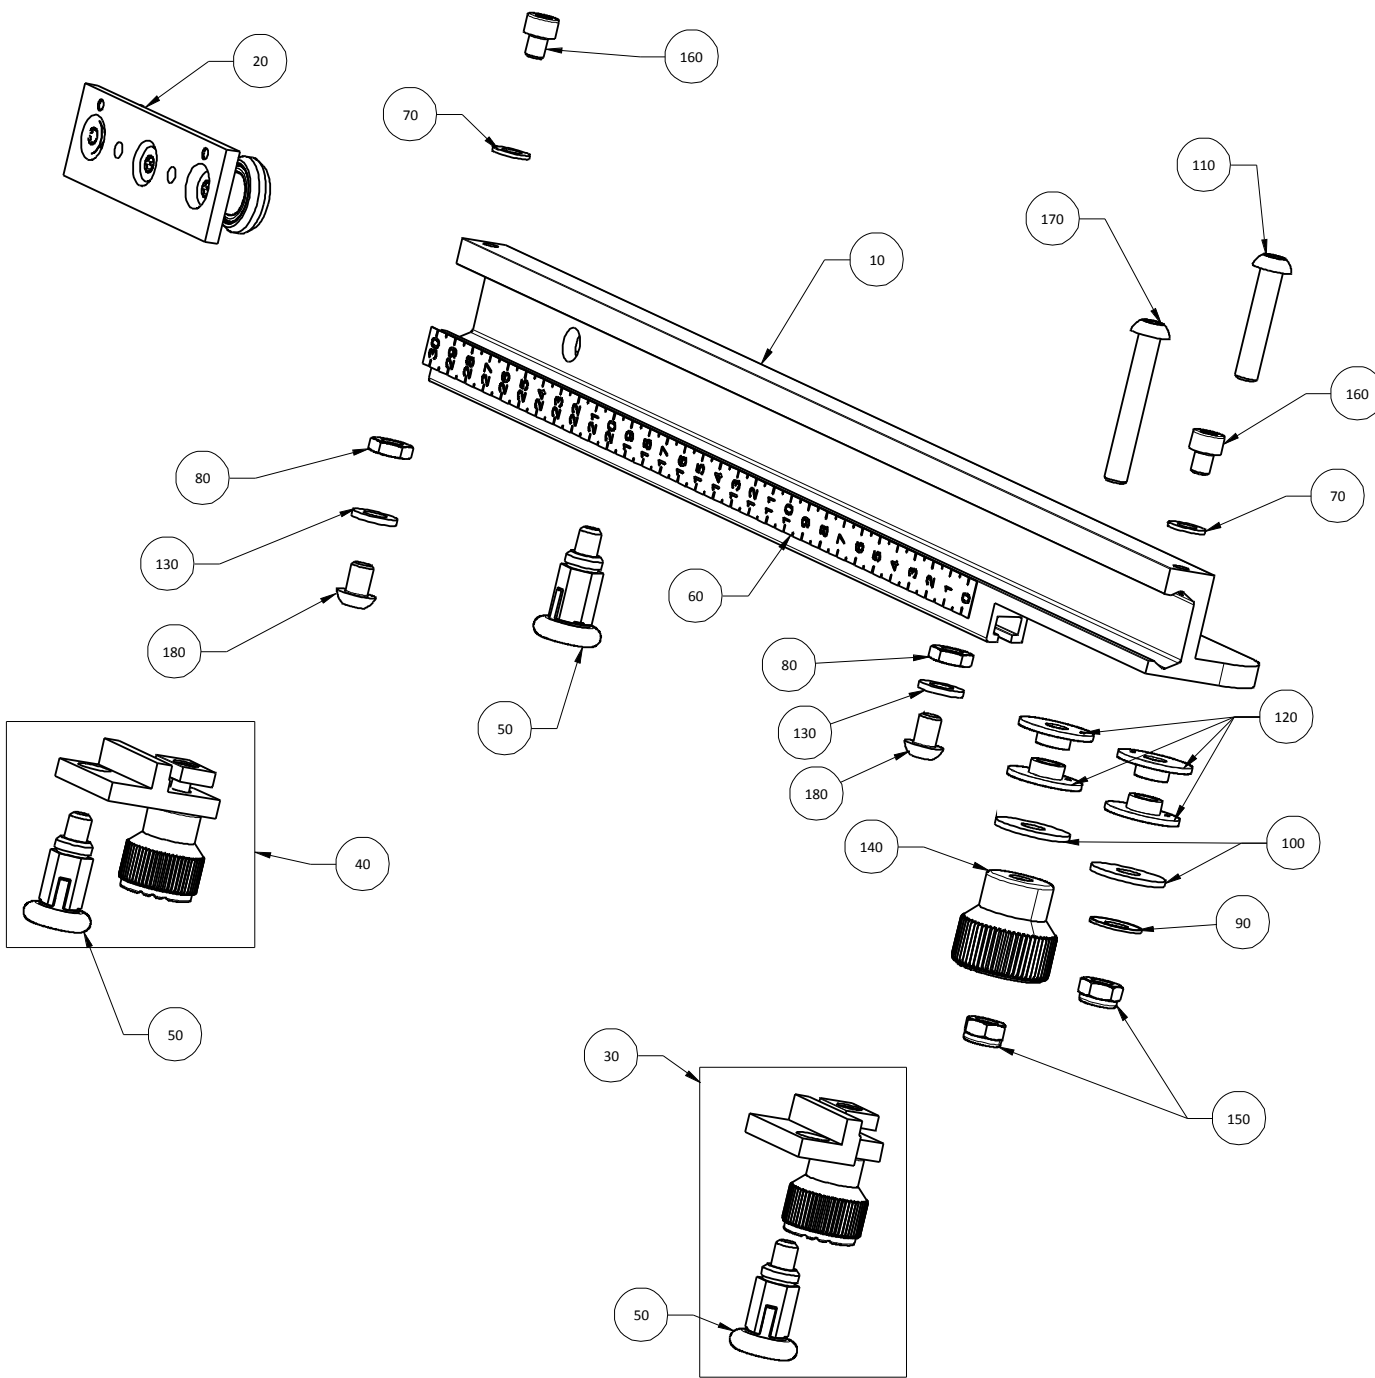

**Dosteba GmbH**  
Aspenhastrasse 6  
D-72770 Reutlingen  
Fon +49 7121 30177 10  
dosteba@dosteba.de

Pos.	Artikel Nr.	Benennung
10	1904546	Auflageschiene XII kpl. ET
20	1904545	Auflageschiene XI kpl. ET
30	1904550	Schneidbügel Teleskop kpl. ET
40	1904543	Laufwagenprofil IC kpl. ET
50	1904544	Laufwagenprofil ID kpl. ET
60	1904364	Auszug kpl.
70	1904360	Grundrahmen IV bl genietet
80	1905120	Nutenstein IV vormont.
90	1904318	Rändelrad ø 26 M6 sw/rt
100	1903610	K: Gradskala I, 0 - 45°/5°
110	1904623	Lamellenstopfen sw 70x25, 14.5, 1-2
120	1902609	Sechskantmutter M6 ~0.5d
130	1902618	Sicherungsmutter M6
140	1902528	Linsenschraube M5x14 Tx 25
150	1902599	Sechskantschraube M6x25
160	1902679	Spannscheibe 6.4_14 h1.15 s0.8
170	1200018	Ersatzdraht ø 0,65 mm / 20 m, Spulen-ø 50 mm
180	1906116	Verbrauchsmaterialset IV

Pos.	Artikel Nr.	Benennung
10	1904412	Laufwagenprofil IC bearb.
20	1904249	Laufwagen I
30	1904547	Anschlag Schneidbügel I kpl.
40	1904548	Anschlag Schneidbügel II kpl.
50	1900857	Zugschnäpper ZS10x1-K
60	1900470	Skala 30cm Silber Ut-0_Ob-30
70	1902630	Scheibe 5.3/10x1
80	1902609	Sechskantmutter M6 ~0.5d
90	1902679	Spannscheibe 6.4_14 h1.15 s0.8_BN 801
100	1902648	Carrosseriescheibe 6.4/20x1.5
110	1902542	Linsenschraube M6x30 Tx 30
120	1900287	Büchse 20x1.6_9x3.6
130	1902666	Scheibe 6.4/12x1.6
140	1900070	Rändelrad ø 26 M6
150	1902618	Sicherungsmutter M6
160	1902649	Innensechskantschraube M5x6
170	1902544	Linsenschraube M6x40 Tx 30
180	1902535	Linsenschraube M6x8 Tx 30
190	1904543	Laufwagenprofil IC kpl. ET