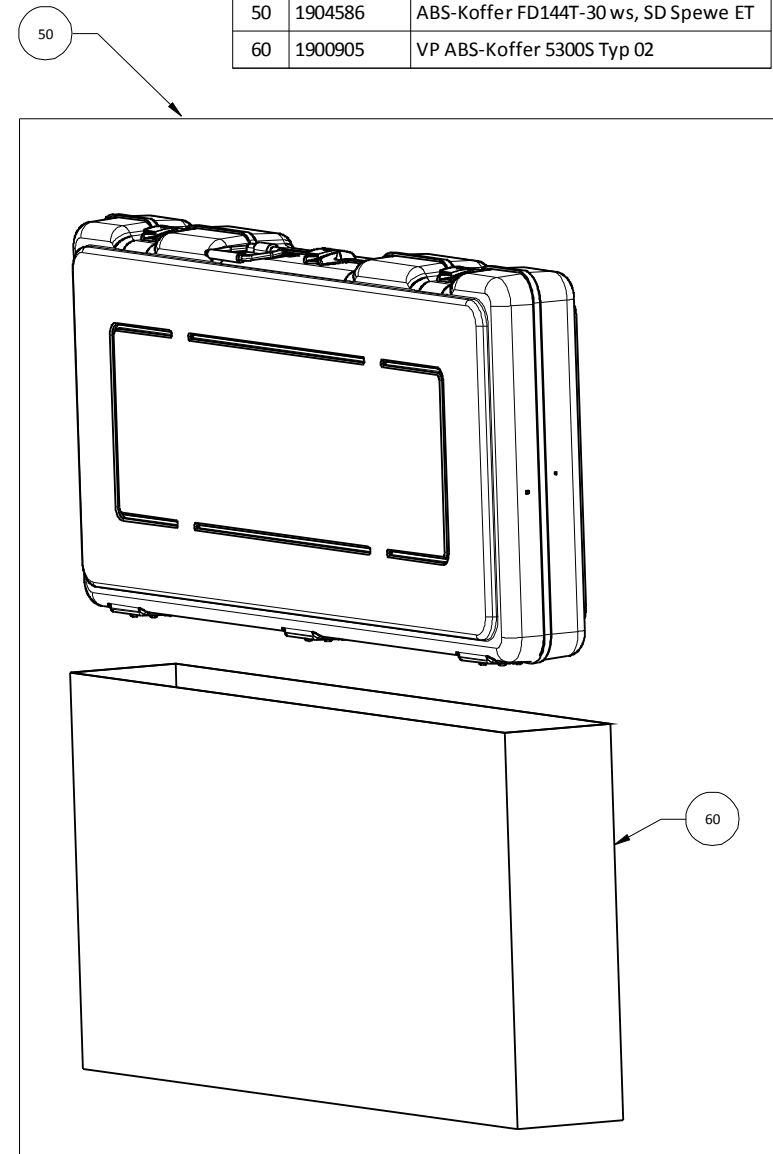

Pos.	Artikel Nr.	Benennung
10	1904533	PE-Schaum Ib FD144T
20	1904531	PE-Schaum Ia FD144T
30	1904582	Styr. 500x120x70
40	1900972	VP 5305S
50	1904586	ABS-Koffer FD144T-30 ws, SD Spewe ET
60	1900905	VP ABS-Koffer 5300S Typ 02