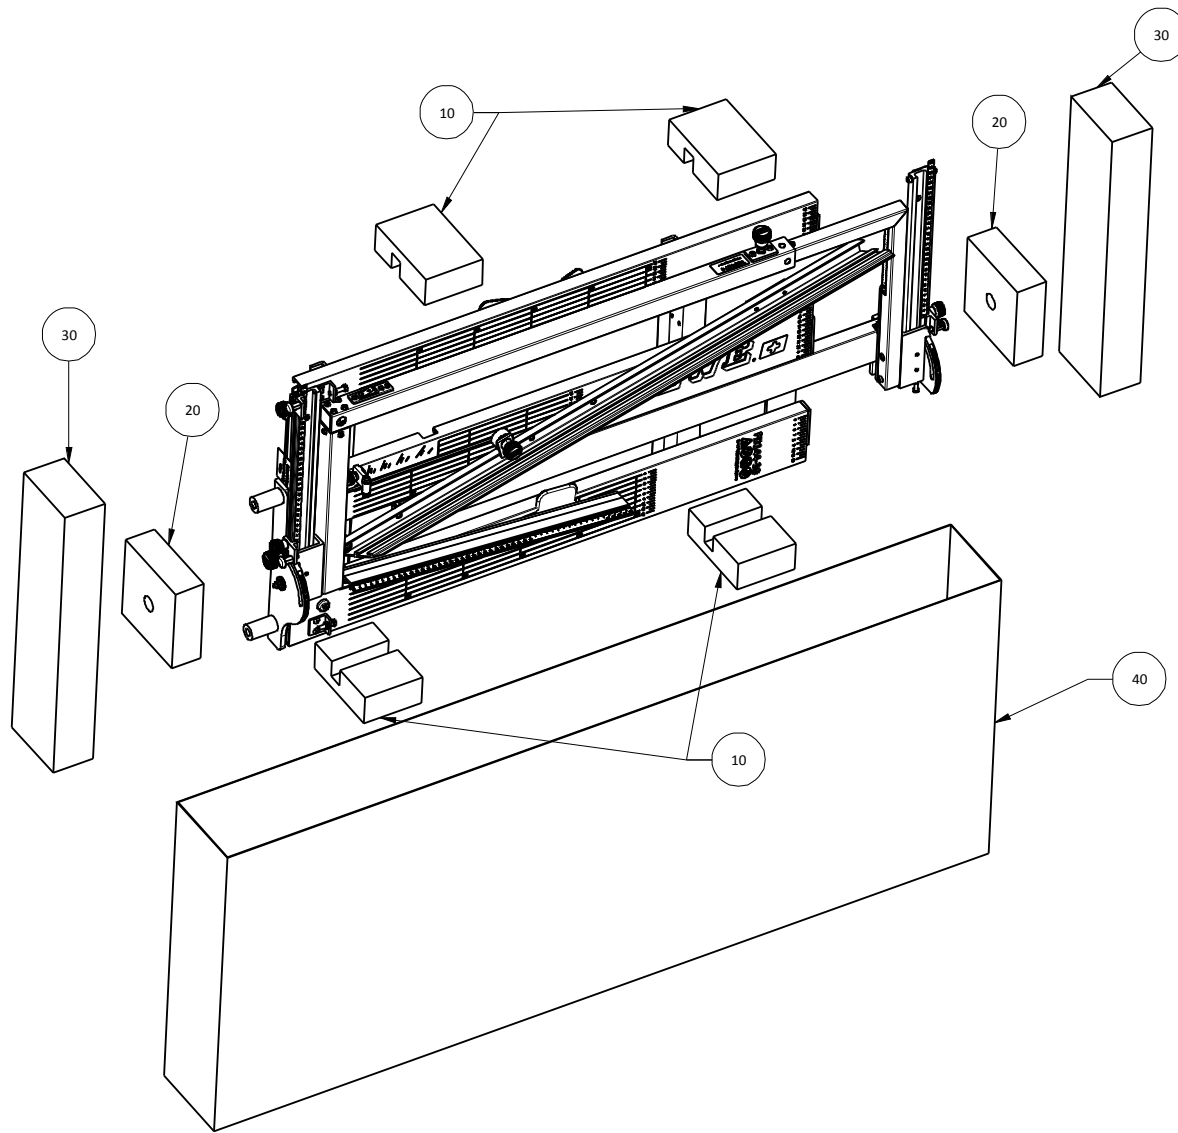

Pos.	Artikel Nr.	Benennung
10	1904533	PE-Schaum Ib FD144T
20	1904531	PE-Schaum Ia FD144T
30	1904582	Styr. 500x120x70
40	1900972	VP 5305S
50	1904586	ABS-Koffer FD144T-30 ws, SD Spewe ET
60	1900905	VP ABS-Koffer 5300S Typ 02

	Ersatzteile / Gerät		FD144T + FD144ST verpacken	
	FD144T	FD144ST	Datum	26.2.2020
www.spewe.ch			Index	1000235
www.dosteba.de			Technische Änderungen vorbehalten