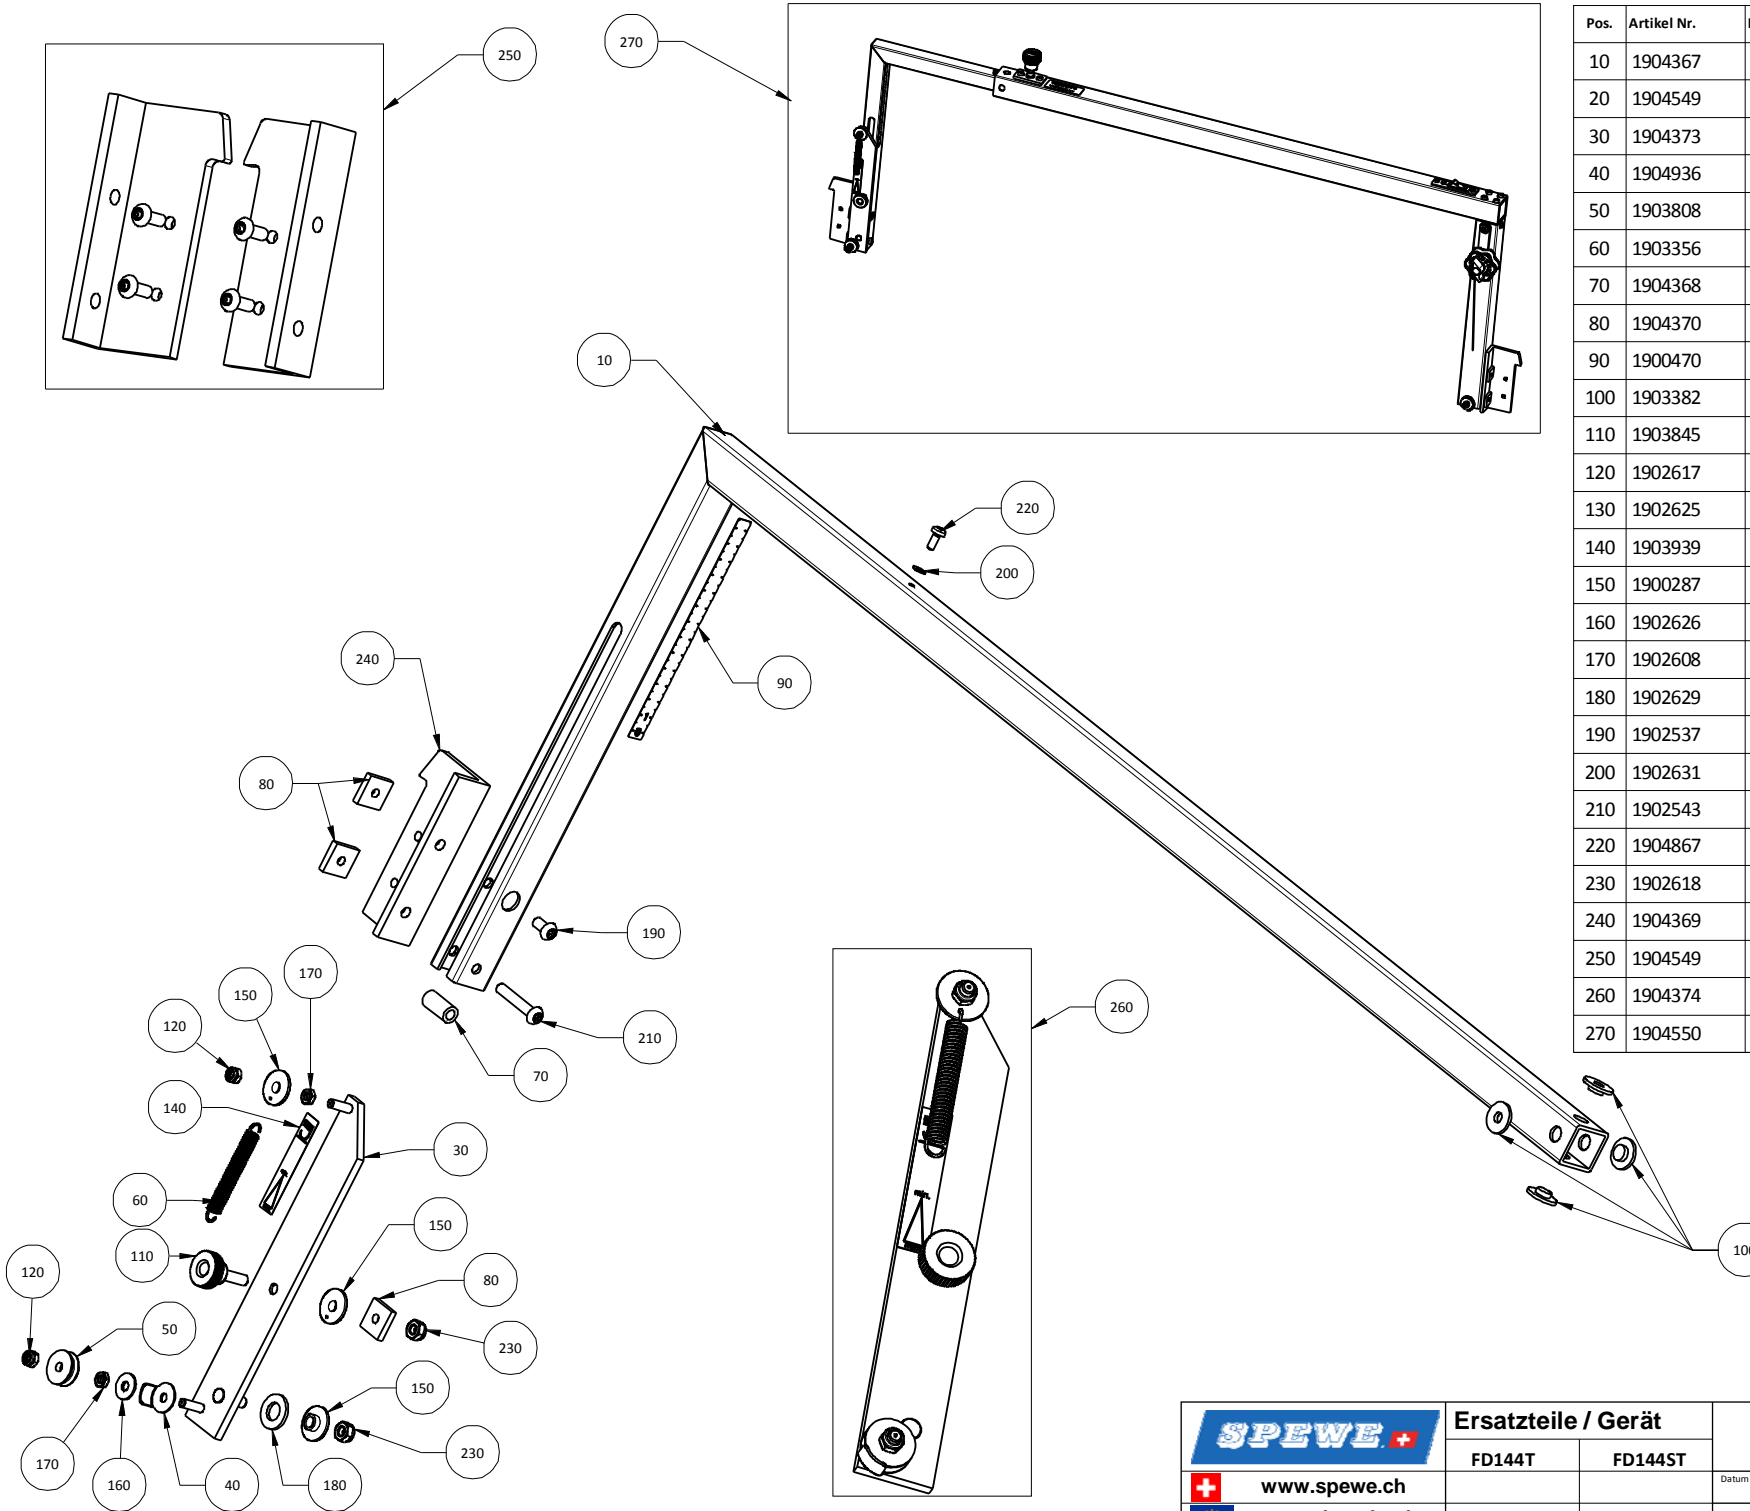

Pos.	Artikel Nr.	Benennung
10	1904367	Schneidbügel 300 male geschw.
20	1904549	Schneidbügelhalter Set ET
30	1904373	Gefällsschlitten
40	1904936	Sicherungsblech Drahtrolle
50	1903808	Drahtführungsrolle $\varnothing 20 \times 6.5\text{mm}$, $\varnothing 5.2\text{mm}$
60	1903356	Zugfeder 50mm
70	1904368	Distanzhülse $\varnothing 10/6 \times 21$, Al
80	1904370	Vierkantschraube M6 18/18x4
90	1900470	Skala 30cm Silber Ut-0 gekürzt 135mm
100	1903382	Büchse sw $\varnothing 18 \times 1.8 / \varnothing 9 \times 2.8$
110	1903845	Rändelschraube rt M6x20 / d20 (RAL 3020)
120	1902617	Sicherungsmutter M5
130	1902625	Scheibe 6.4/18x1.6
140	1903939	K: Federspannung I
150	1900287	Büchse 20x1.6_9x3.6
160	1902626	Scheibe 5.3/15x1.2
170	1902608	Sechskantschraube M5 ~0.5d
180	1902629	Scheibe 10.5_20x2 PA 6.6
190	1902537	Linsenschraube M6x12 Tx 30
200	1902631	Scheibe 4.3/8x0.5
210	1902543	Linsenschraube M6x35 Tx 30
220	1904867	Linsenschraube Gewindefurchend M4x10 Tx 20
230	1902618	Sicherungsmutter M6
240	1904369	Schneidbügelhalter II
250	1904549	Schneidbügelhalter Set ET
260	1904374	Gefällsschlitten kpl.
270	1904550	Schneidbügel Teleskop kpl. ET

	Ersatzteile / Gerät		ETL Schneidbügel 300 male kpl.	
	FD144T	FD144ST	Datum 27.2.2020	Index
	www.spewe.ch		Technische Änderungen vorbehalten	1904390 + 1904550
	www.dosteba.de