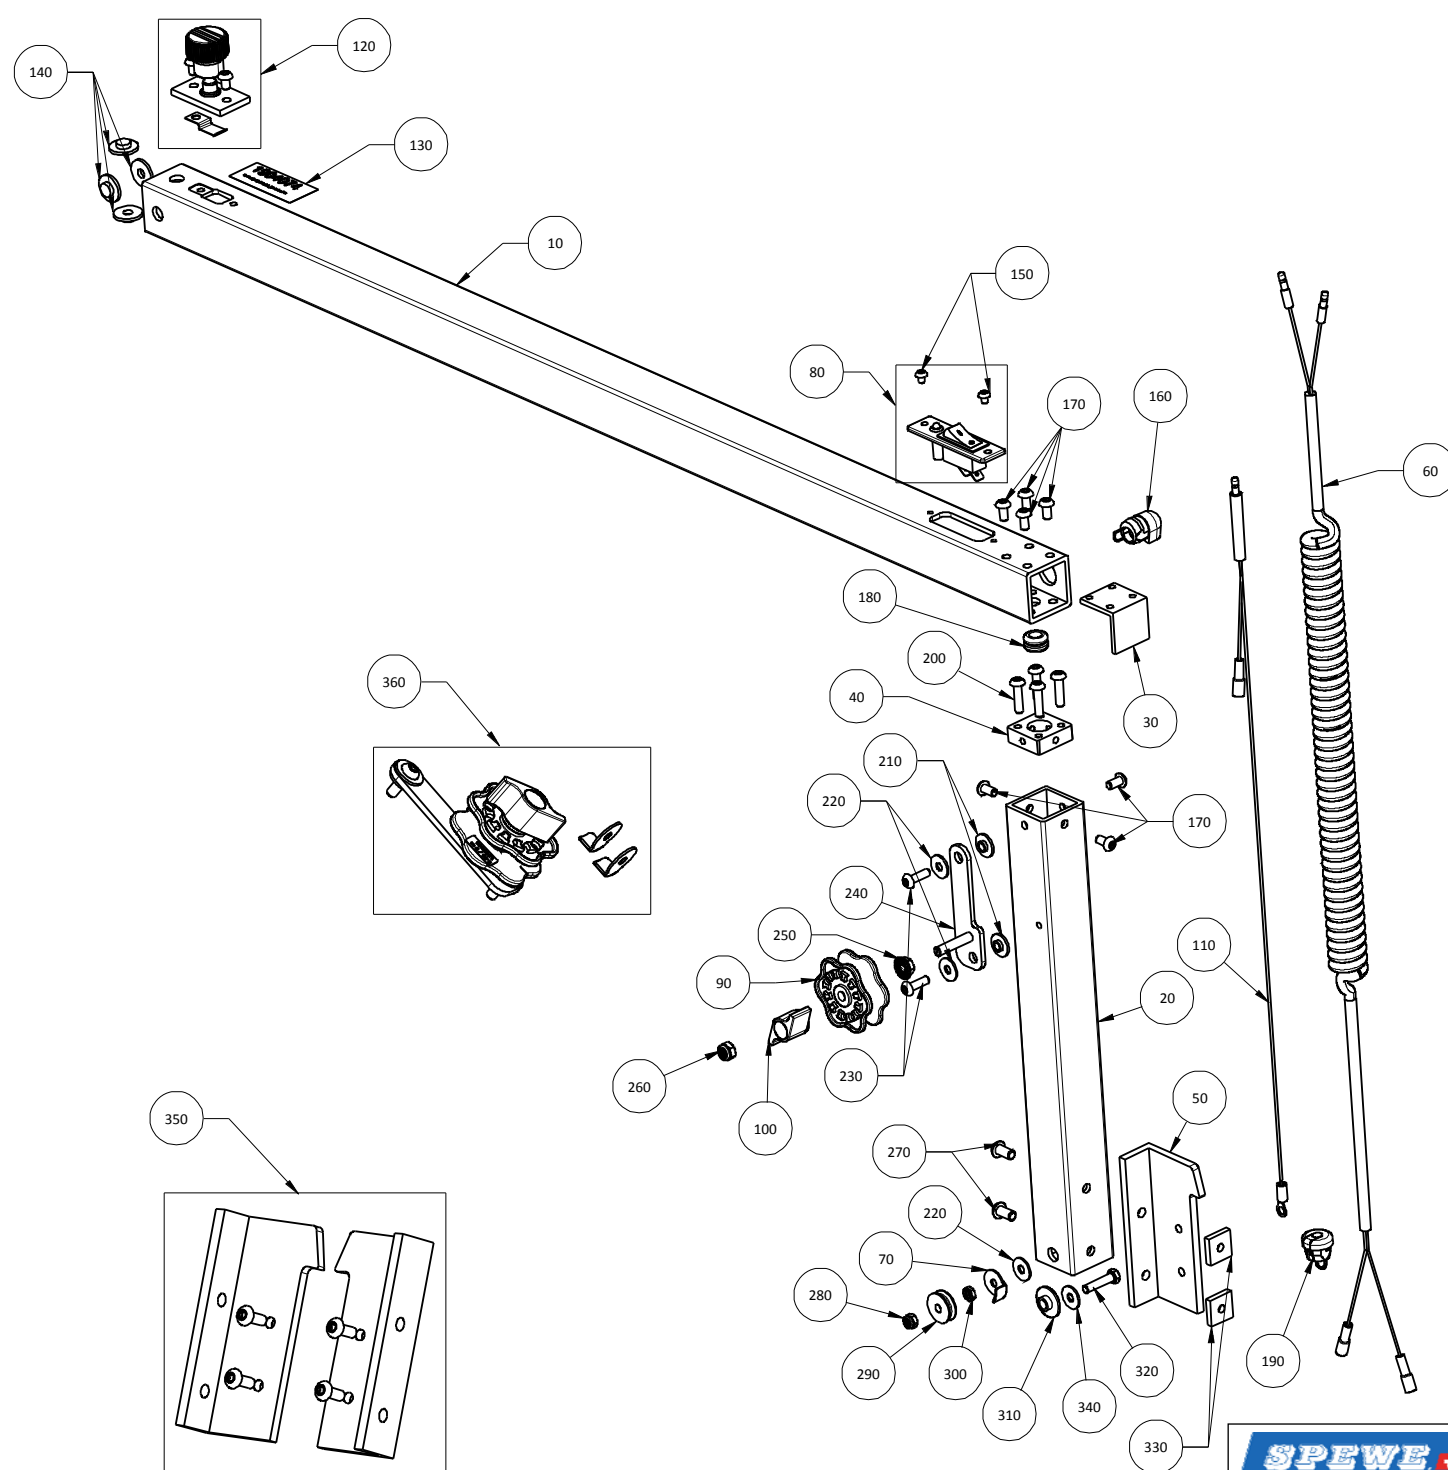

Pos.	Artikel Nr.	Benennung
10	1904392	Schneidbügel female bearb.
20	1904391	Schneidbügel Schenkel II 300
30	1904395	Abdeckung 4 Kantrohr
40	1904393	Niederzugplatte 29x29x10
50	1904398	Schneidbügelhalter I
60	1904552	Spiralkabel kpl. II ET
70	1904936	Sicherungsblech Drahtrolle
80	1904019	Schaltereinheit kpl. ET
90	1200018	Ersatzdraht $\varnothing$ 0,65 mm / 20 m
100	1902753	Flügelgriff-Mutter 34-M6 Rot
110	1904422	Litze bl kpl. 1mm x 480mm
120	1904337	Kontaktplatte I kpl. ET
130	1904074	K: Kontaktschraube
140	1903382	Büchse sw $\varnothing$18x1.8/$\varnothing$9x2.8
150	1902512	Linsenschraube M4x5 Tx 20
160	1904443	Kabelzugentlastung Rechtwinklig $\varnothing$7.6 $\varnothing$15.9 3.2
170	1902526	Linsenschraube M5x10 Tx 25
180	1900121	Durchführungstülle
190	1904442	Kabelzugentlastung $\varnothing$7.6 $\varnothing$15.9 3.2
200	1902530	Linsenschraube M5x20 Tx 25
210	3900469	Büchse 15x1.5_7 x1.5, d5
220	1902677	Scheibe 5.3/15x1.2, PA 6.6 weiss
230	1902529	Linsenschraube M5x16 Tx 25
240	1904977	Isolierblech Drahtaufwickler FD144 mit PB
250	1904988	Sechskant Rippenmutter mit Flansch M6
260	1902618	Sicherungsmutter M6
270	1902537	Linsenschraube M6x12 Tx 30
280	1902617	Sicherungsmutter M5
290	1903808	Drahtführungsrolle $\varnothing$ 20 x 6.5mm, $\varnothing$ 5.2mm
300	1902608	Sechskantmutter M5 ~0.5d
310	1900287	Büchse 20x1.6_9x3.6
320	1904454	Sechskantschraube M5x22
330	1904370	Vierkantschraube M6 18/18x4
340	1902626	Scheibe 5.3/15x1.2
350	1904549	Schneidbügelhalter Set ET
360	1904978	Drahtaufwickler Retrofit Set FD144

	Ersatzteile / Gerät		ETL Schneidbügel Teleskop Kpl.	
	FD144T	FD144ST	Datum	Index
	www.spewe.ch		27.2.2020	1904396 + 1904550
	www.dosteba.de		Technische Änderungen vorbehalten