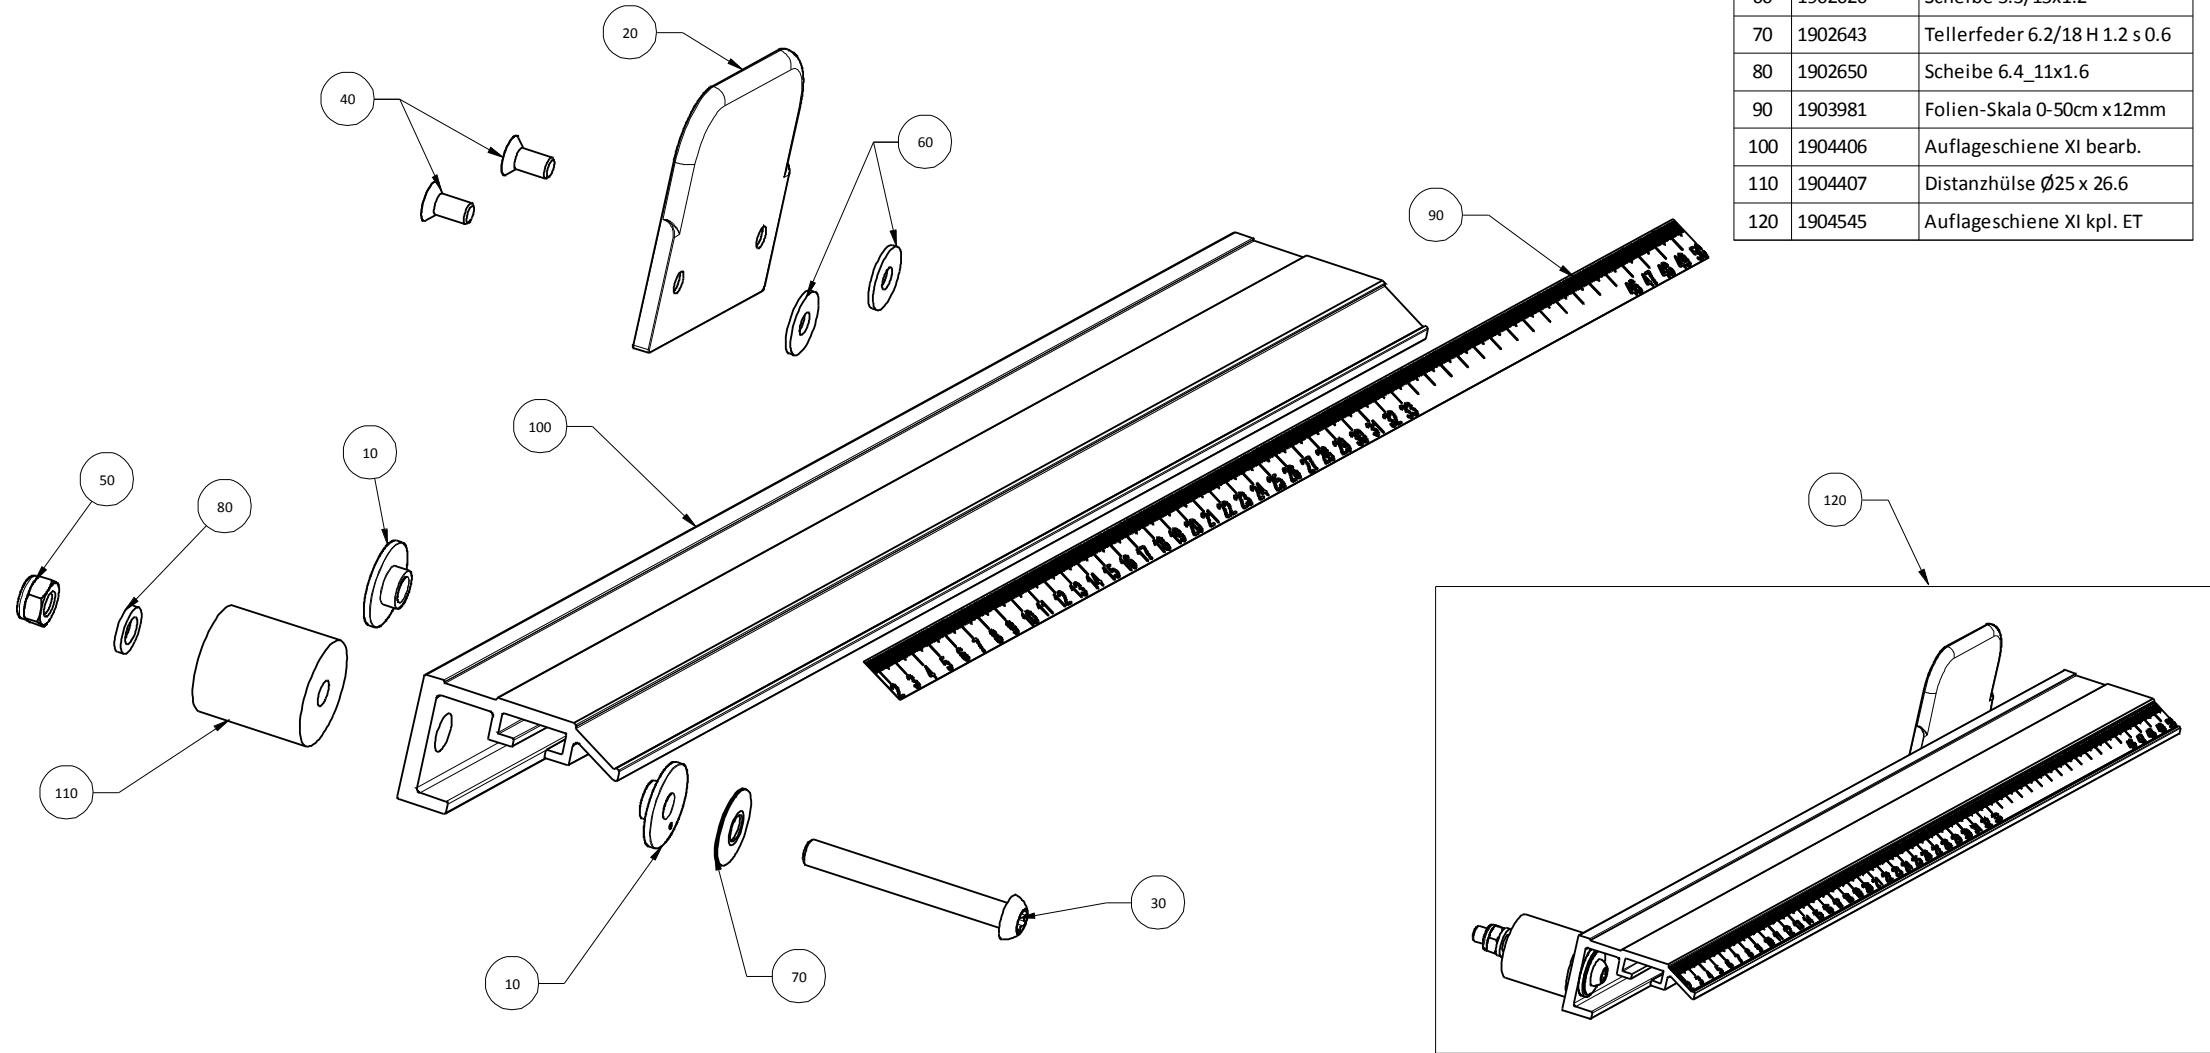

Pos.	Artikel Nr.	Benennung
10	1900287	Büchse 20x1.6_9x3.6
20	1901460	Auflagestütze 70x60x4mm
30	1902545	Linsenschraube M6x50 Tx 30
40	1902557	Senkschraube M5x10 Tx 25
50	1902618	Sicherungsmutter M6
60	1902626	Scheibe 5.3/15x1.2
70	1902643	Tellerfeder 6.2/18 H 1.2 s 0.6
80	1902650	Scheibe 6.4_11x1.6
90	1903981	Folien-Skala 0-50cm x12mm
100	1904406	Auflageschiene XI bearb.
110	1904407	Distanzhülse Ø25 x 26.6
120	1904545	Auflageschiene XI kpl. ET

	Ersatzteile / Gerät		Auflageschiene XI kpl. ET	
	FD144T	FD144ST	Datum	Index
	www.spewe.ch		27.2.2020	1904408, 1904545
	www.dosteba.de		Technische Änderungen vorbehalten