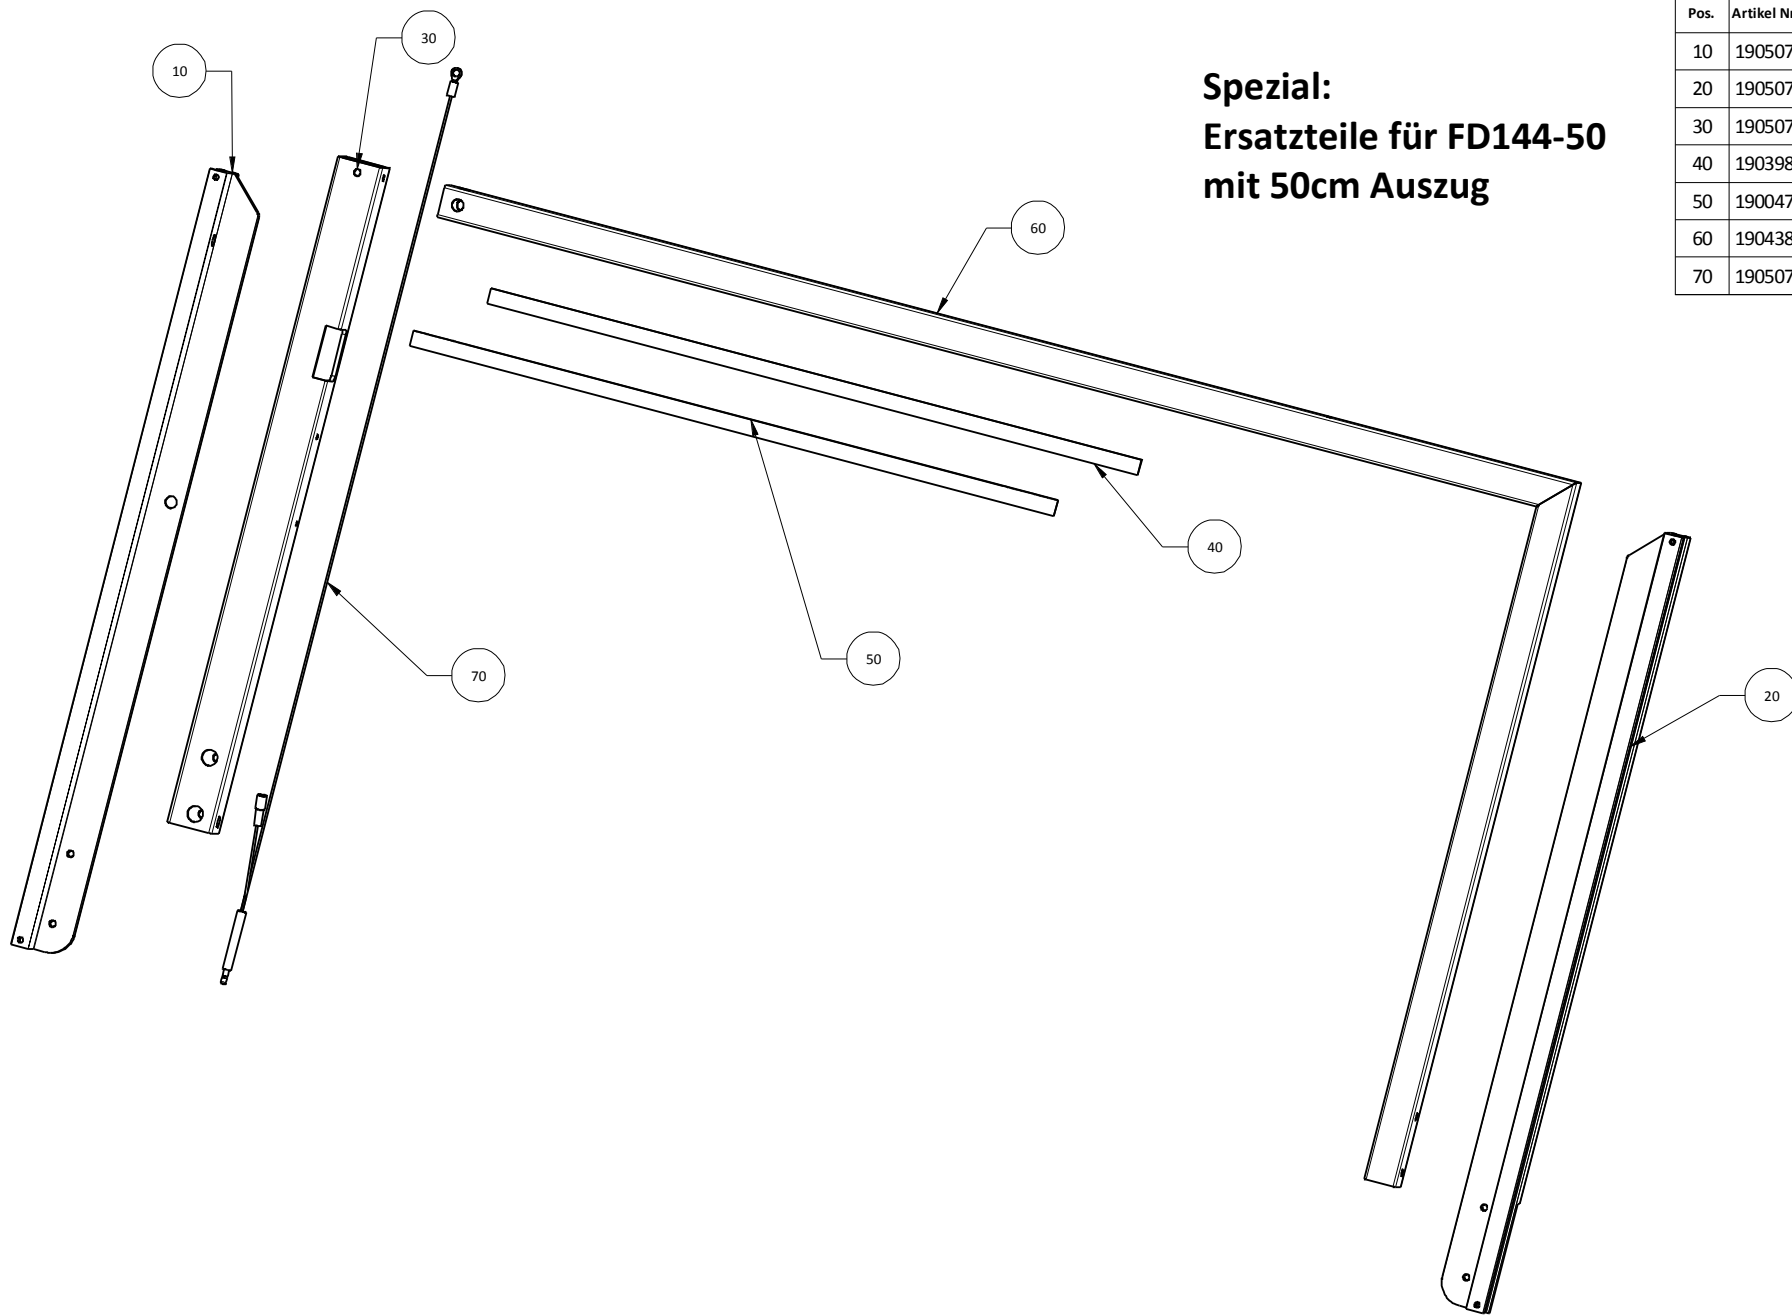

**Spezial:
Ersatzteile für FD144-50
mit 50cm Auszug**

Pos.	Artikel Nr.	Benennung
10	1905074	Laufwagenprofil IE 500 bearb.
20	1905075	Laufwagenprofil IF 500 bearb.
30	1905070	Schneidbügel Schenkel II 500
40	1903981	Folien-Skala 0-50cm x12mm
50	1900476	Folien-Skala 50-0cm x12mm
60	1904385	Schneidbügel 500 male geschw.
70	1905079	Litze bl kpl. 1mm x 680mm

	Ersatzteile / Gerät		Verlängerungs-Satz 50 zu FD144	
	FD144ST-50		Datum	27.2.2020
	www.spewe.ch		Index	1905078
	www.dosteba.de		Technische Änderungen vorbehalten