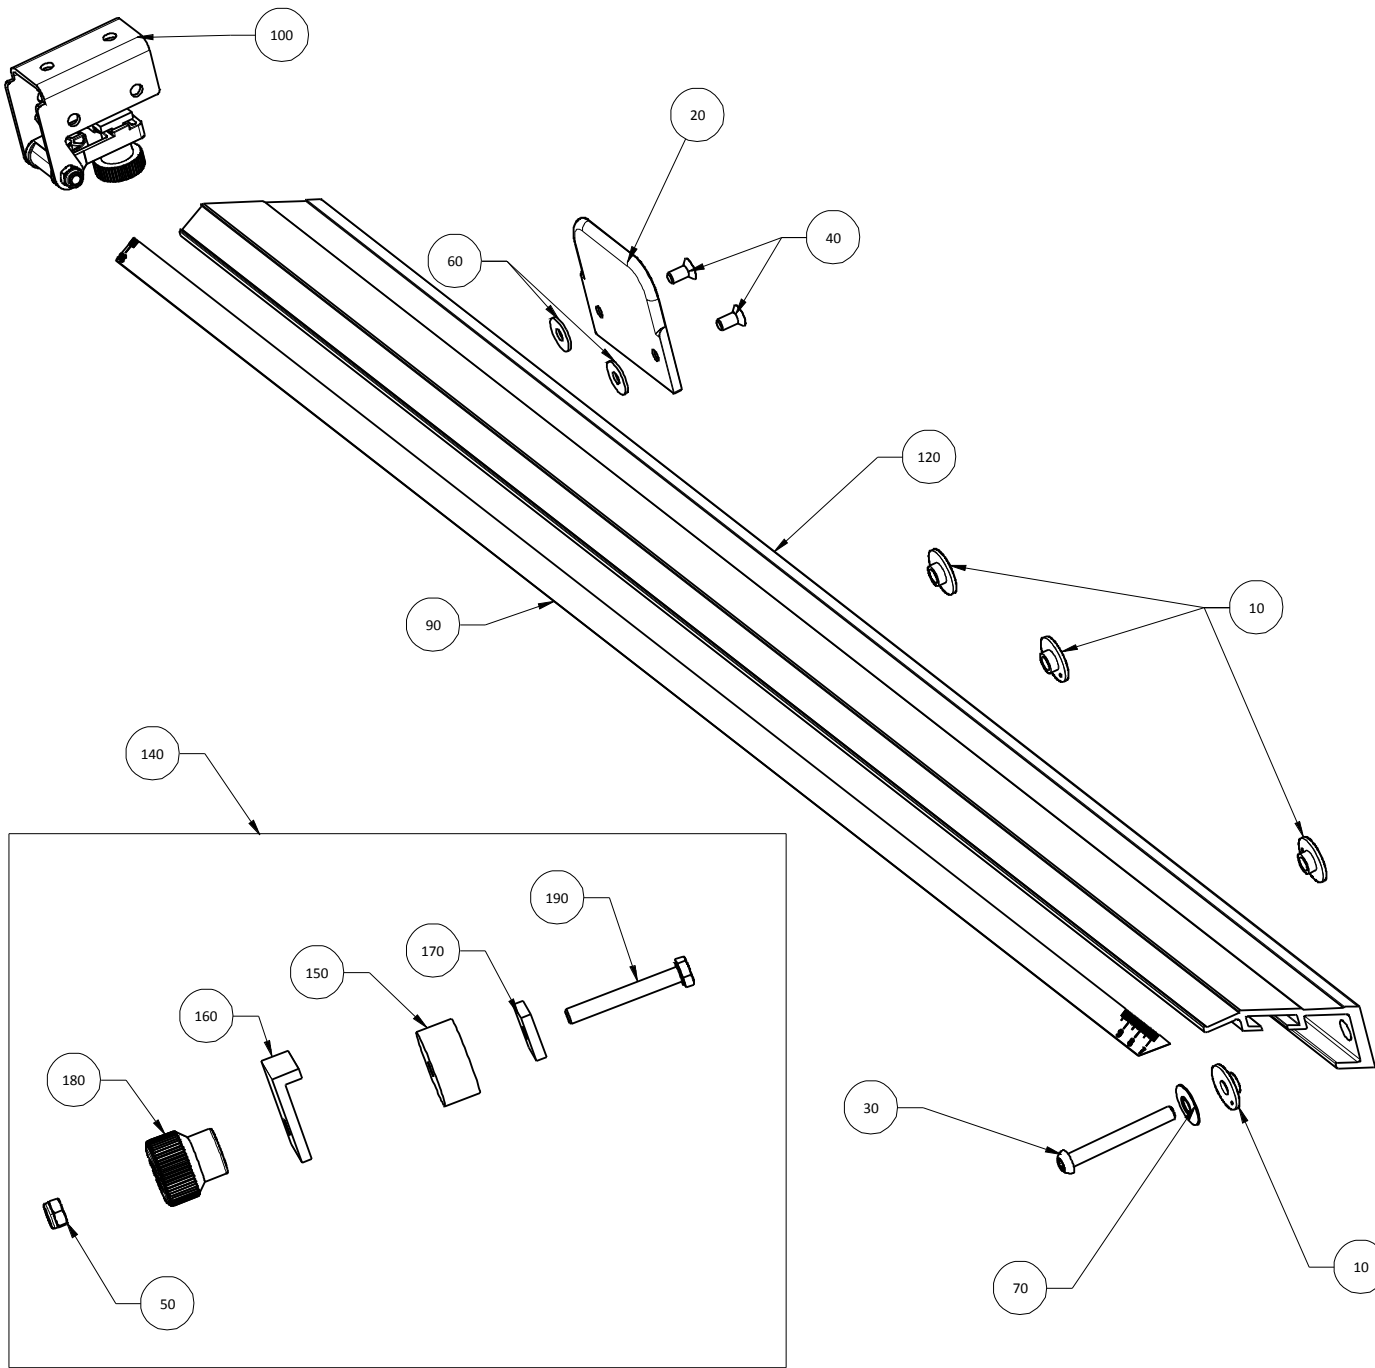

Pos.	Artikel Nr.	Benennung
10	1900287	Büchse 20x1.6_9x3.6
20	1901460	Auflagestütze 70x60x4mm
30	1902545	Linsenschraube M6x50 Tx 30
40	1902557	Senkschraube M5x10 Tx 25
50	1902618	Sicherungsmutter M6
60	1902626	Scheibe 5.3/15x1.2
70	1902643	Tellerfeder 6.2/18 H 1.2 s 0.6
80	1902650	Scheibe 6.4_11x1.6
90	1903218	Folien-Skala 100-0cm x12mm
100	1903883	Längsanschlag kpl. I
110	1904407	Distanzhülse Ø25 x 26.6
120	1904410	Auflageschiene XII bearb.
130	1904546	Auflageschiene XII kpl. ET
140	1904405	Anschlag III Plattenaufkl. kpl.
150	1904504	Distanzhülse Ø30 x 14
160	1904383	Alu Winkel I
170	1904370	Vierkantmutter M6 18x18x4
180	1900070	Rändelrad ø 26 M6_schwarz
190	1902603	Sechskantschraube M6x45

Ersatzteile / Gerät		Auflegeschiene XII kpl.			
				FD144T	FD144ST
www.spewe.ch		Datum	27.2.2020		
www.dosteba.de		Technische Änderungen vorbehalten	Index		
			1904411, 1904546