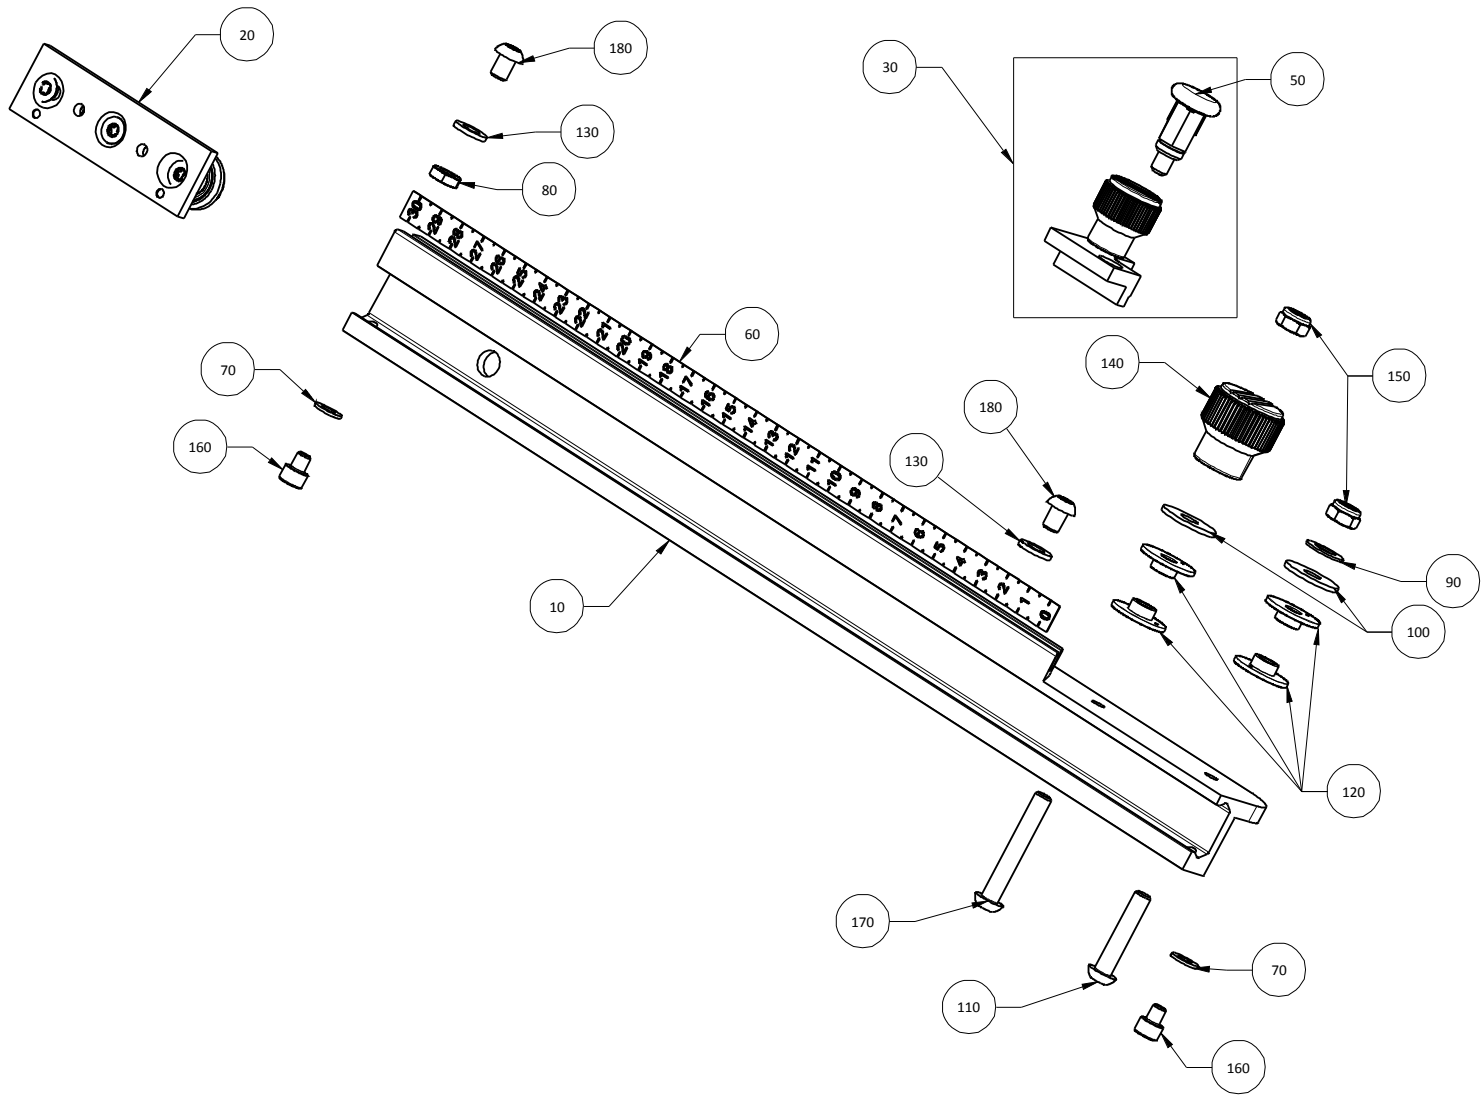

Pos.	Artikel Nr.	Benennung
10	1904413	Laufwagenprofil ID bearb.
20	1904249	Laufwagen I
30	1904548	Anschlag Schneidbügel II kpl.
50	1900857	ZugschnäpperZS10x1-K
60	1900470	Skala 30cm Silber Ut-0_Ob-30
70	1902630	Scheibe 5.3/10x1
80	1902609	Sechskantmutter M6~0.5d
90	1902679	Spannscheibe 6.4_14 h1.15 s0.8_BN 801
100	1902648	Carrosseriescheibe 6.4/20x1.5
110	1902542	Linsschraube M6x30 Tx 30
120	1900287	Büchse 20x1.6_9x3.6
130	1902666	Scheibe 6.4/12x1.6
140	1900070	Rändelrad ø 26 M6
150	1902618	Sicherungsmutter M6
160	1902649	Innensechskantschraube M5x6
170	1902544	Linsschraube M6x40 Tx 30
180	1902535	Linsschraube M6x8 Tx 30
190	1904544	Laufwagenprofil ID kpl. ET

	Ersatzteile / Gerät		Laufwagenprofil ID kpl. ET			
	FD144T	FD144ST				
	www.spewe.ch		Datum	27.2.2020	Index	
	www.dosteba.de		Technische Änderungen vorbehalten			1904544