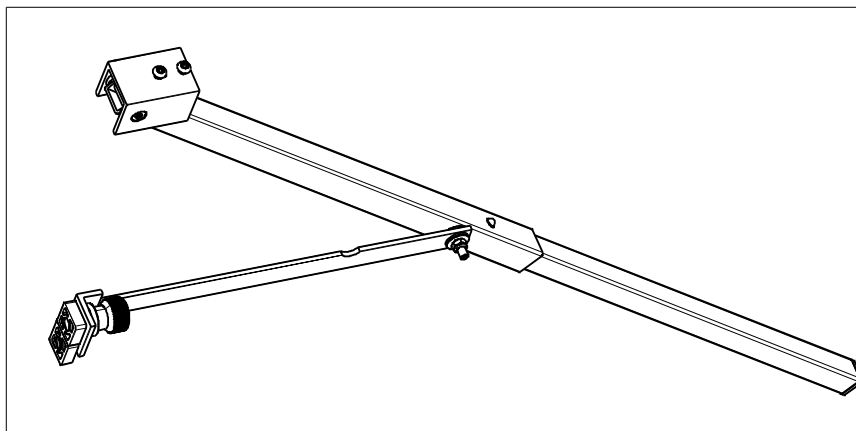

Pos.	Artikel Nr.	Benennung
10	1900070	Rändelrad ø 26 M6
20	1900287	Büchse 20x1.6_9x3.6
30	1901605	Deckel 20x20 schwarz Lamellenstopfen
40	1902213	Gleiter 25x25 mm
50	1902223	Gleitscheibe ø 25/6.2 x 5 schwarz
60	1902411	Distanzhülse Klappfuß
70	1902539	Linsenschraube M6x16 Tx 30
80	1902575	Senkschraube M6x50 innen 6-Kt.
90	1902601	Sechskantschraube M6x35
100	1902609	Sechskantmutter M6 ~0.5d
110	1902618	Sicherungsmutter M6
120	1902628	Scheibe 6.4_18x1.6 PA 6.6 weiss
130	1902643	Tellerfeder 6.2/18 H 1.2 s 0.6
140	1904436	Stativfeder mit Knopf 30/28 Ø6
150	1902612	Sechskantmutter M6 ~0.8d
160	1904458	Strebe Freistellstütze III
170	1904459	Winkel Freistellstütze bearb.
180	1904461	Freistellstütze female
190	1904463	Freistellstützenhalter
200	1904464	Freistelstütze male
210	1904465	Büchse Ø25 x 3.5 Ø9 x 6.5
220	1902537	Linsenschraube M6x12 Tx 30
230	1904466	Freistellstütze III kpl.