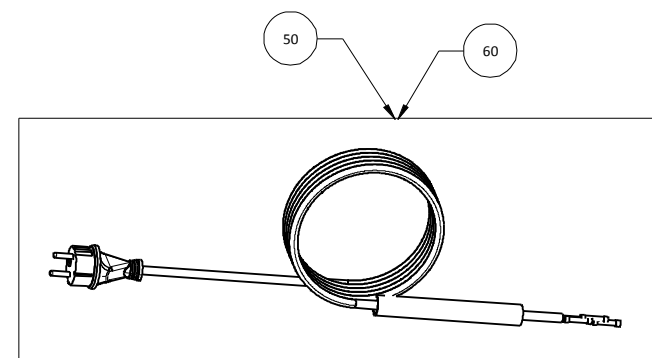

Ersatzteile / Gerät		FD144ST-30	
	FD144T	FD144ST	FD144T-30	
	www.spewe.ch		Datum	Index
	www.dosteba.de		Technische Änderungen vorbehalten	1000233, 1000234 1000235, 1000236